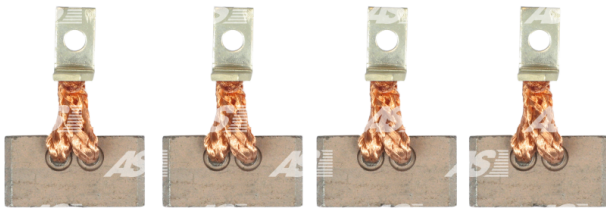

## Data

AS index	BSX177
Kategória	Uhlíky pre štartéry
Výrobca	AS-PL
Náhrada za	Bosch

## Vlastnosti produktu

Napätie [ V ]	24
Grubość. [ mm ]	9
Šírka [ mm ]	36
výška [ mm ]	18

## Referenčné číslo (9)

Number	Výrobca
2007014082	BOSCH
9001453644	BOSCH
142328	CARGO
BS177	CARGO
BSX177 4	CARGO
CQ2040013	CQ
1015922	POWERMAX
2071-019RS	RS
SBR5654	WOODAUTO