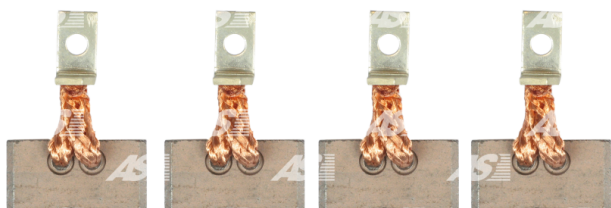

## Data

AS index	BSX177
Kategória	Uhlíky pre štartéry
Výrobca	AS-PL
Náhrada za	Bosch

## Vlastnosti produktu

Napätie [ V ]	24
Grubość. [ mm ]	9
Šírka [ mm ]	36
výška [ mm ]	18