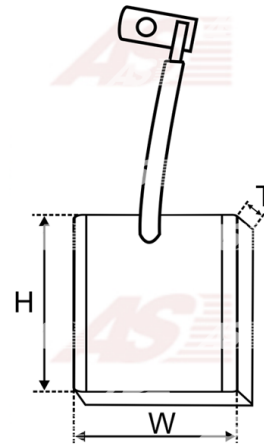

## Vlastnosti produktu

Napätie [ V ]	24
Grubość. [ mm ]	9
Šírka [ mm ]	36
výška [ mm ]	18