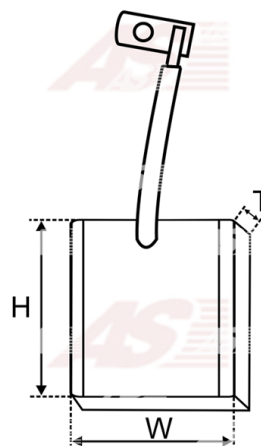

## Vlastnosti produktu

Napätie [ V ]	24
Grubość. [ mm ]	9
Šírka [ mm ]	36
výška [ mm ]	18