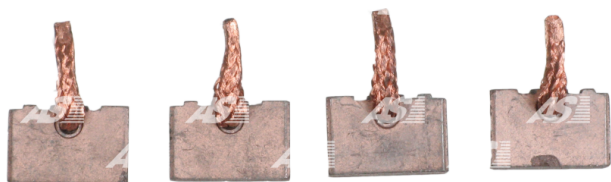

Data

AS index	BSX190-191
Kategória	Uhlíky pre štartéry
Výrobca	AS-PL
Náhrada za	Bosch

Vlastnosti produktu

Grubość. [mm]	6.4
Šírka [mm]	25
výška [mm]	17

Referenčné číslo (5)

Number	Výrobca
9003334359	BOSCH
BSX190-191 4	CARGO
CQ2040008	CQ
2071-021RS	RS
SBR5659	WOODAUTO

Využitie

AS-PL

Referenčné číslo	Výrobca
S0037	AS-PL
S0107	AS-PL
SBH0017	AS-PL

BOSCH

Referenčné číslo	Výrobca
0001231002	BOSCH
0001231003	BOSCH
0001231004	BOSCH
0001231008	BOSCH
0001231009	BOSCH
0001231011	BOSCH