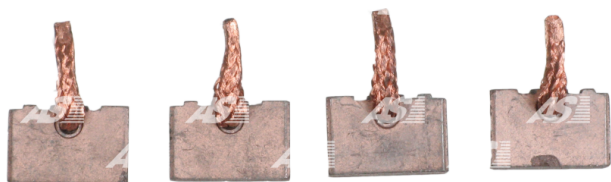

## Data

AS index	BSX190-191
Kategória	Uhlíky pre štartéry
Výrobca	AS-PL
Náhrada za	Bosch

## Vlastnosti produktu

Grubość. [ mm ]	6.4
Šírka [ mm ]	25
výška [ mm ]	17

## Referenčné číslo (5)

Number	Výrobca
9003334359	BOSCH
BSX190-191 4	CARGO
CQ2040008	CQ
2071-021RS	RS
SBR5659	WOODAUTO