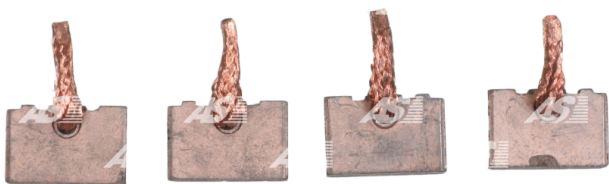

Data

AS index	BSX190-191
Kategória	Uhlíky pre štartéry
Výrobca	AS-PL
Náhrada za	Bosch

Vlastnosti produktu

Grubość. [mm]	6.4
Šírka [mm]	25
výška [mm]	17

Referenčné číslo (5)

Number	Výrobca
9003334359	BOSCH
BSX190-191 4	CARGO
CQ2040008	CQ
2071-021RS	RS
SBR5659	WOODAUTO

Využitie

AS-PL

Referenčné číslo	Výrobca
S0037	AS-PL
S0107	AS-PL
SBH0017	AS-PL

BOSCH

Referenčné číslo	Výrobca
0001231002	BOSCH
0001231003	BOSCH
0001231004	BOSCH
0001231008	BOSCH
0001231009	BOSCH
0001231011	BOSCH