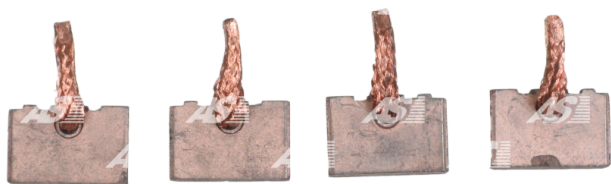

## Data

AS index	BSX190-191
Kategória	Uhlíky pre štartéry
Výrobca	AS-PL
Náhrada za	Bosch

## Vlastnosti produktu

Grubość. [ mm ]	6.4
Šírka [ mm ]	25
výška [ mm ]	17

## Referenčné číslo (5)

Number	Výrobca
9003334359	BOSCH
BSX190-191 4	CARGO
CQ2040008	CQ
2071-021RS	RS
SBR5659	WOODAUTO