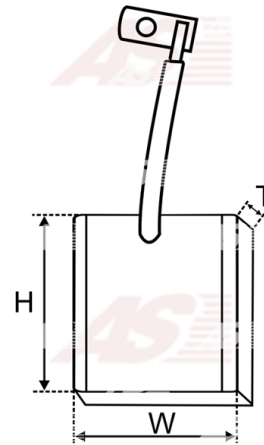

**Data**

AS index	BSX196
Kategória	Uhlíky pre štartéry
Výrobca	AS-PL
Náhrada za	Bosch

Vlastnosti produktu

Napätie [V]	12
Grubość. [mm]	5
Šírka [mm]	8.5
výška [mm]	11.6

**Referenčné číslo (5)**

Number	Výrobca
1004320158	BOSCH
BSX196 4	CARGO
CQ2040163	CQ
2071-024RS	RS
SBR5663	WOODAUTO