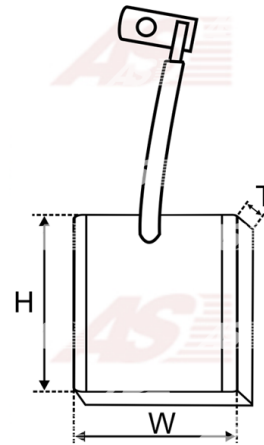

## Vlastnosti produktu

Napätie [ V ]	12
Grubość. [ mm ]	5
Šírka [ mm ]	8.5
výška [ mm ]	11.6