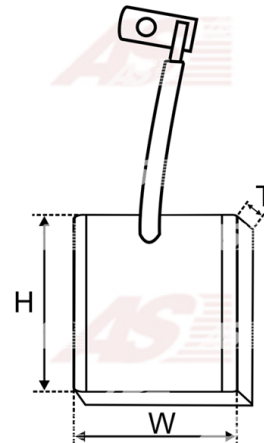

**Data**

AS index	BSX196
Kategória	Uhlíky pre štartéry
Výrobca	AS-PL
Náhrada za	Bosch

**Vlastnosti produktu**

Napätie [ V ]	12
Grubość. [ mm ]	5
Šírka [ mm ]	8.5
výška [ mm ]	11.6

**Referenčné číslo (5)**

Number	Výrobca
1004320158	BOSCH
BSX196 4	CARGO
CQ2040163	CQ
2071-024RS	RS
SBR5663	WOODAUTO

**Využitie****BOSCH**

Referenčné číslo	Výrobca
0001116001	BOSCH
0001116003	BOSCH
0001116005	BOSCH
0001116006	BOSCH
0001116008	BOSCH
0001116009	BOSCH