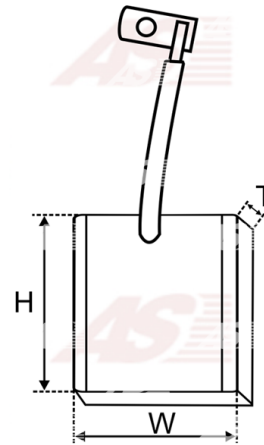

**Data**

AS index	BSX196
Kategória	Uhlíky pre štartéry
Výrobca	AS-PL
Náhrada za	Bosch

**Vlastnosti produktu**

Napätie [ V ]	12
Grubość. [ mm ]	5
Šírka [ mm ]	8.5
výška [ mm ]	11.6

**Referenčné číslo (5)**

Number	Výrobca
1004320158	BOSCH
BSX196 4	CARGO
CQ2040163	CQ
2071-024RS	RS
SBR5663	WOODAUTO

**Využitie****BOSCH**

Referenčné číslo	Výrobca
0001116001	BOSCH
0001116003	BOSCH
0001116005	BOSCH
0001116006	BOSCH
0001116008	BOSCH
0001116009	BOSCH