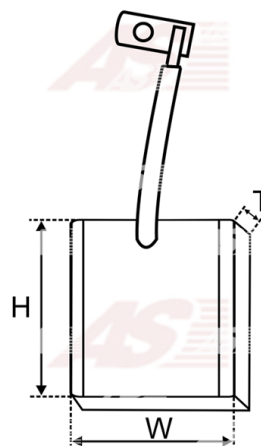

**Data**

AS index	BSX198-199
Kategória	Uhlíky pre štartéry
Výrobca	AS-PL
Náhrada za	Bosch

**Vlastnosti produktu**

Napätie [ V ]	12
Grubość. [ mm ]	8
Šírka [ mm ]	25
výška [ mm ]	13

**Referenčné číslo (7)**

Number	Výrobca
2007014063	BOSCH
BSX135-145 4	CARGO
CQ2040018	CQ
16.905.375	ISKRA / LETRIKA
2071-026RS	RS
68-9124	WAI / TRANSPO
SBR5625	WOODAUTO

**Využitie****BOSCH**

Referenčné číslo	Výrobca
9000143600	BOSCH
9000143601	BOSCH
9000143602	BOSCH
9000143603	BOSCH
9000143604	BOSCH