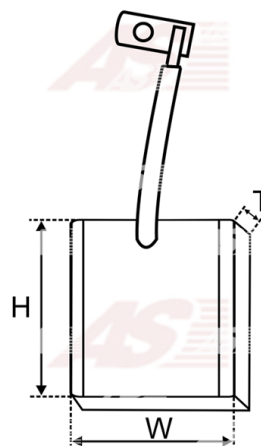

**Data**

AS index	BSX198-199
Kategória	Uhlíky pre štartéry
Výrobca	AS-PL
Náhrada za	Bosch

Vlastnosti produktu

Napätie [V]	12
Grubość. [mm]	8
Šírka [mm]	25
výška [mm]	13

**Referenčné číslo (7)**

Number	Výrobca
2007014063	BOSCH
BSX135-145 4	CARGO
CQ2040018	CQ
16.905.375	ISKRA / LETRIKA
2071-026RS	RS
68-9124	WAI / TRANSPO
SBR5625	WOODAUTO

Využitie**BOSCH**

Referenčné číslo	Výrobca
9000143600	BOSCH
9000143601	BOSCH
9000143602	BOSCH
9000143603	BOSCH
9000143604	BOSCH