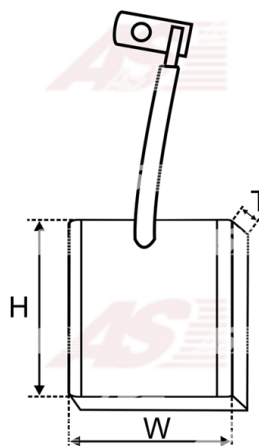

**Data**

AS index	BSX198-199
Kategória	Uhlíky pre štartéry
Výrobca	AS-PL
Náhrada za	Bosch

Vlastnosti produktu

Napätie [V]	12
Grubość. [mm]	8
Šírka [mm]	25
výška [mm]	13

**Referenčné číslo (7)**

Number	Výrobca
2007014063	BOSCH
BSX135-145 4	CARGO
CQ2040018	CQ
16.905.375	ISKRA / LETRIKA
2071-026RS	RS
68-9124	WAI / TRANSPO
SBR5625	WOODAUTO

Využitie**BOSCH**

Referenčné číslo	Výrobca
9000143600	BOSCH
9000143601	BOSCH
9000143602	BOSCH
9000143603	BOSCH
9000143604	BOSCH