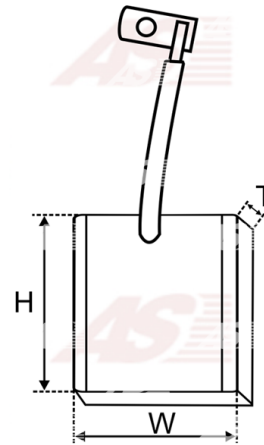

## Vlastnosti produktu

Napätie [ V ]	24
Grubość. [ mm ]	9
Šírka [ mm ]	20
výška [ mm ]	28.5