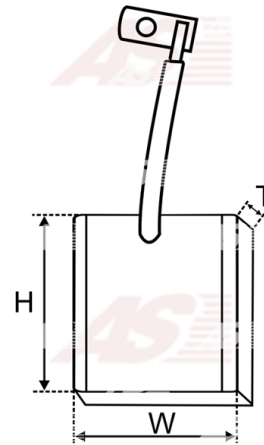

Data

AS index	BSX34
Kategória	Uhlíky pre štartéry
Výrobca	AS-PL
Náhrada za	Bosch

Vlastnosti produktu

Napätie [V]	24
Grubość. [mm]	9
Šírka [mm]	20
výška [mm]	28.5

Referenčné číslo (10)

Number	Výrobca
1007014107	BOSCH
2007014021	BOSCH
9009991159	BOSCH
BSX34	CARGO
BSX34 4	CARGO
19024631	DELCO
16.905.387	ISKRA / LETRIKA
16.905.388	ISKRA / LETRIKA
2071-039RS	RS
SBR5603	WOODAUTO