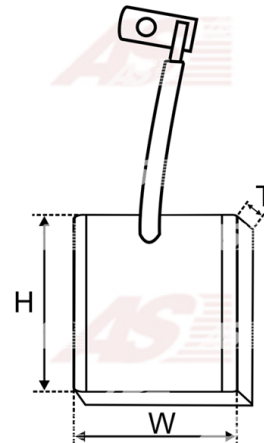

Data

AS index	BSX34
Kategória	Uhlíky pre štartéry
Výrobca	AS-PL
Náhrada za	Bosch

Vlastnosti produktu

Napätie [V]	24
Grubość. [mm]	9
Šírka [mm]	20
výška [mm]	28.5

Referenčné číslo (10)

Number	Výrobca
1007014107	BOSCH
2007014021	BOSCH
9009991159	BOSCH
BSX34	CARGO
BSX34 4	CARGO
19024631	DELCO
16.905.387	ISKRA / LETRIKA
16.905.388	ISKRA / LETRIKA
2071-039RS	RS
SBR5603	WOODAUTO