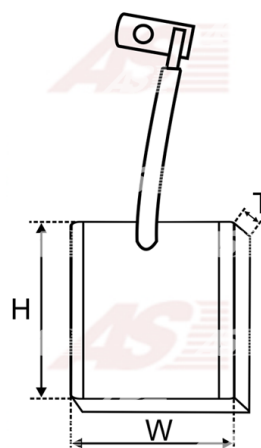

Data

AS index	BSX76
Kategória	Uhlíky pre štartéry
Výrobca	AS-PL
Náhrada za	Bosch

Vlastnosti produktu

Napätie [V]	12
Grubość. [mm]	7
Šírka [mm]	16
výška [mm]	18

Referenčné číslo (10)

Number	Výrobca
1007014119	BOSCH
1007014121	BOSCH
2007014054	BOSCH
BSX76	CARGO
BSX76 4	CARGO
CQ2040022	CQ
CQ2040022 BOX	CQ
2071-041RS	RS
68-9125	WAI / TRANSPO
SBR57132	WOODAUTO