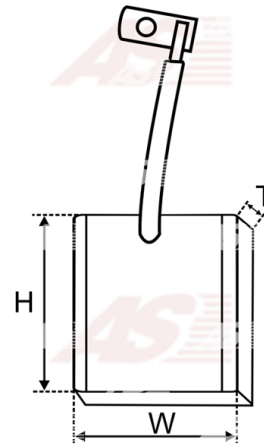

## Vlastnosti produktu

Napätie [ V ]	12
Grubość. [ mm ]	7
Šírka [ mm ]	16
výška [ mm ]	18