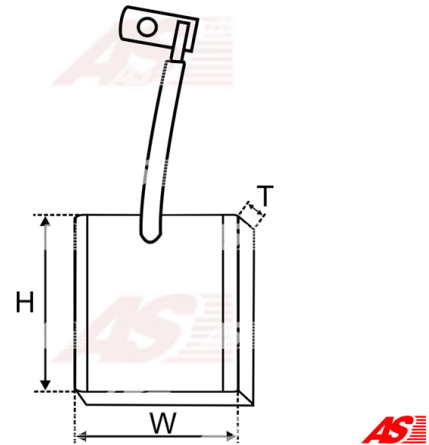

Data

AS index	BSX76
Kategória	Uhlíky pre štartéry
Výrobca	AS-PL
Náhrada za	Bosch

Vlastnosti produktu

Napätie [V]	12
Grubość. [mm]	7
Šírka [mm]	16
výška [mm]	18

Referenčné číslo (10)

Number	Výrobca
1007014119	BOSCH
1007014121	BOSCH
2007014054	BOSCH
BSX76	CARGO
BSX76 4	CARGO
CQ2040022	CQ
CQ2040022 BOX	CQ
2071-041RS	RS
68-9125	WAI / TRANSPO
SBR57132	WOODAUTO