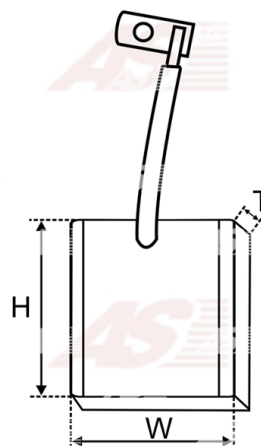

Data

AS index	JSX21-22
Kategória	Uhlíky pre štartéry
Výrobca	AS-PL
Náhrada za	Magneti Marelli

Vlastnosti produktu

Napätie [V]	12
Grubość. [mm]	6
Šírka [mm]	13
výška [mm]	17.5

Referenčné číslo (10)

Number	Výrobca
JS21	CARGO
JS22	CARGO
JSX21-22	CARGO
CQ2040047	CQ
CQ2040047 BOX	CQ
74880941	MAGNETI MARELLI
74881121	MAGNETI MARELLI
74881151	MAGNETI MARELLI
2075-002RS	RS
SBR5832	WOODAUTO