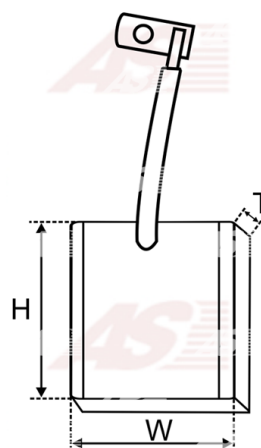

Data

AS index	JSX21-22
Kategória	Uhlíky pre štartéry
Výrobca	AS-PL
Náhrada za	Magneti Marelli

Vlastnosti produktu

Napätie [V]	12
Grubość. [mm]	6
Šírka [mm]	13
výška [mm]	17.5

Referenčné číslo (10)

Number	Výrobca
JS21	CARGO
JS22	CARGO
JSX21-22	CARGO
CQ2040047	CQ
CQ2040047 BOX	CQ
74880941	MAGNETI MARELLI
74881121	MAGNETI MARELLI
74881151	MAGNETI MARELLI
2075-002RS	RS
SBR5832	WOODAUTO