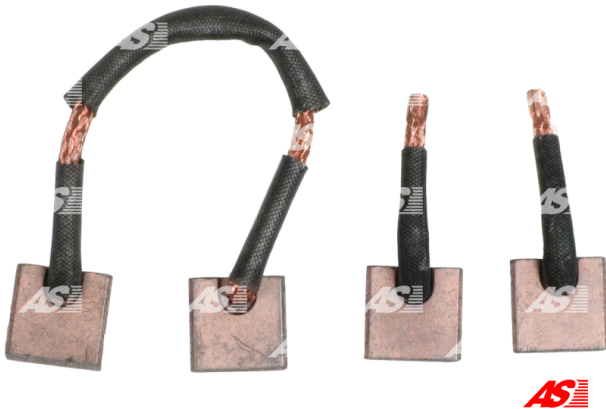

Data

AS index	JSX31-32
Kategória	Uhlíky pre štartéry
Výrobca	AS-PL
Náhrada za	Magneti Marelli

Vlastnosti produktu

Napätie [V]	12
Grubość. [mm]	8
Šírka [mm]	19
výška [mm]	18

Referenčné číslo (14)

Number	Výrobca
JS31	CARGO
JS32	CARGO
JSX31-32	CARGO
CQ2040049	CQ
CQ2040049 BOX	CQ
51270764	FIAT
51270765	FIAT
74899061	FIAT
74899071	FIAT
0.1470.1	IKA
7489438/1	MAGNETI MARELLI
7489439/1	MAGNETI MARELLI
2075-003RS	RS
SBR57210	WOODAUTO

Využitie

MAGNETI MARELLI

Referenčné číslo	Výrobca
50246416	MAGNETI MARELLI
63114008	MAGNETI MARELLI
63114010	MAGNETI MARELLI
63114014	MAGNETI MARELLI
63221801	MAGNETI MARELLI