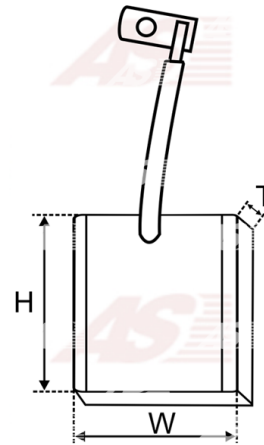

Data

AS index	JSX31-32
Kategória	Uhlíky pre štartéry
Výrobca	AS-PL
Náhrada za	Magneti Marelli

Vlastnosti produktu

Napätie [V]	12
Grubość. [mm]	8
Šírka [mm]	19
výška [mm]	18

Referenčné číslo (14)

Number	Výrobca
JS31	CARGO
JS32	CARGO
JSX31-32	CARGO
CQ2040049	CQ
CQ2040049 BOX	CQ
51270764	FIAT
51270765	FIAT
74899061	FIAT
74899071	FIAT
0.1470.1	IKA
7489438/1	MAGNETI MARELLI
7489439/1	MAGNETI MARELLI
2075-003RS	RS
SBR57210	WOODAUTO

Využitie

MAGNETI MARELLI

Referenčné číslo	Výrobca
50246416	MAGNETI MARELLI
63114008	MAGNETI MARELLI
63114010	MAGNETI MARELLI
63114014	MAGNETI MARELLI
63221801	MAGNETI MARELLI

63221831	MAGNETI MARELLI
63222000	MAGNETI MARELLI
63222001	MAGNETI MARELLI
63222005	MAGNETI MARELLI
63222030	MAGNETI MARELLI
63222031	MAGNETI MARELLI
63222034	MAGNETI MARELLI
63222035	MAGNETI MARELLI
63222036	MAGNETI MARELLI
63222038	MAGNETI MARELLI
63222039	MAGNETI MARELLI
63222130	MAGNETI MARELLI
63222131	MAGNETI MARELLI
63222133	MAGNETI MARELLI
63222134	MAGNETI MARELLI
63222135	MAGNETI MARELLI
63222136	MAGNETI MARELLI
63222138	MAGNETI MARELLI
63222204	MAGNETI MARELLI
63222206	MAGNETI MARELLI
E95R2	MAGNETI MARELLI
E95R212	MAGNETI MARELLI