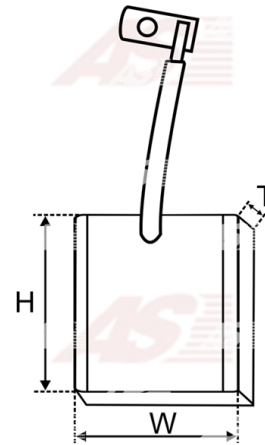

## Vlastnosti produktu

Napätie [ V ]	12
Grubość. [ mm ]	8
Šírka [ mm ]	19
výška [ mm ]	18