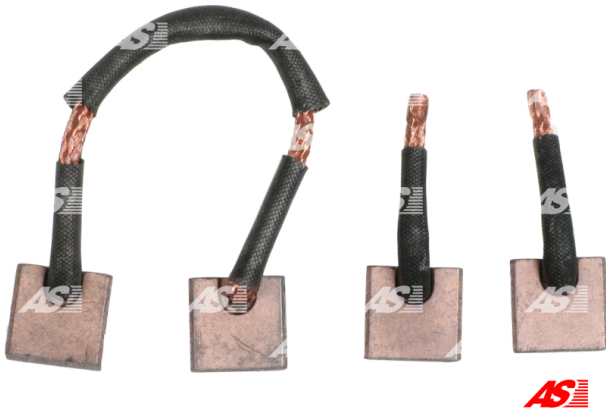

Data

AS index	JSX31-32
Kategória	Uhlíky pre štartéry
Výrobca	AS-PL
Náhrada za	Magneti Marelli

Vlastnosti produktu

Napätie [V]	12
Grubość. [mm]	8
Šírka [mm]	19
výška [mm]	18

Referenčné číslo (14)

Number	Výrobca
JS31	CARGO
JS32	CARGO
JSX31-32	CARGO
CQ2040049	CQ
CQ2040049 BOX	CQ
51270764	FIAT
51270765	FIAT
74899061	FIAT
74899071	FIAT
0.1470.1	IKA
7489438/1	MAGNETI MARELLI
7489439/1	MAGNETI MARELLI
2075-003RS	RS
SBR57210	WOODAUTO

Využitie

MAGNETI MARELLI

Referenčné číslo	Výrobca
50246416	MAGNETI MARELLI
63114008	MAGNETI MARELLI
63114010	MAGNETI MARELLI
63114014	MAGNETI MARELLI
63221801	MAGNETI MARELLI

63221831	MAGNETI MARELLI
63222000	MAGNETI MARELLI
63222001	MAGNETI MARELLI
63222005	MAGNETI MARELLI
63222030	MAGNETI MARELLI
63222031	MAGNETI MARELLI
63222034	MAGNETI MARELLI
63222035	MAGNETI MARELLI
63222036	MAGNETI MARELLI
63222038	MAGNETI MARELLI
63222039	MAGNETI MARELLI
63222130	MAGNETI MARELLI
63222131	MAGNETI MARELLI
63222133	MAGNETI MARELLI
63222134	MAGNETI MARELLI
63222135	MAGNETI MARELLI
63222136	MAGNETI MARELLI
63222138	MAGNETI MARELLI
63222204	MAGNETI MARELLI
63222206	MAGNETI MARELLI
E95R2	MAGNETI MARELLI
E95R212	MAGNETI MARELLI

PERKINS

Referenčné číslo	Výrobca
2873K405	PERKINS