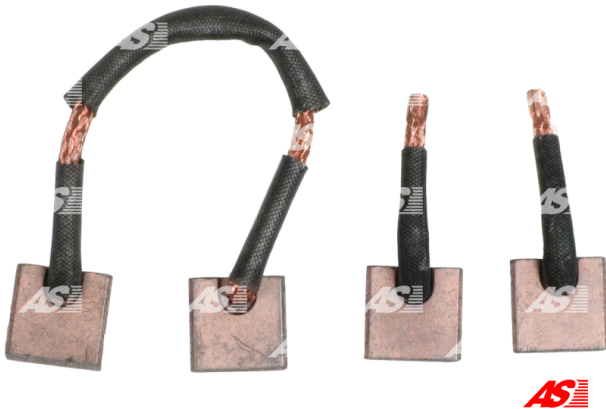

Data

AS index	JSX31-32
Kategória	Uhlíky pre štartéry
Výrobca	AS-PL
Náhrada za	Magneti Marelli

Vlastnosti produktu

Napätie [V]	12
Grubość. [mm]	8
Šírka [mm]	19
výška [mm]	18

Referenčné číslo (14)

Number	Výrobca
JS31	CARGO
JS32	CARGO
JSX31-32	CARGO
CQ2040049	CQ
CQ2040049 BOX	CQ
51270764	FIAT
51270765	FIAT
74899061	FIAT
74899071	FIAT
0.1470.1	IKA
7489438/1	MAGNETI MARELLI
7489439/1	MAGNETI MARELLI
2075-003RS	RS
SBR57210	WOODAUTO

Využitie

MAGNETI MARELLI

Referenčné číslo	Výrobca
50246416	MAGNETI MARELLI
63114008	MAGNETI MARELLI
63114010	MAGNETI MARELLI
63114014	MAGNETI MARELLI
63221801	MAGNETI MARELLI

63221831	MAGNETI MARELLI
63222000	MAGNETI MARELLI
63222001	MAGNETI MARELLI
63222005	MAGNETI MARELLI
63222030	MAGNETI MARELLI
63222031	MAGNETI MARELLI
63222034	MAGNETI MARELLI
63222035	MAGNETI MARELLI
63222036	MAGNETI MARELLI
63222038	MAGNETI MARELLI
63222039	MAGNETI MARELLI
63222130	MAGNETI MARELLI
63222131	MAGNETI MARELLI
63222133	MAGNETI MARELLI
63222134	MAGNETI MARELLI
63222135	MAGNETI MARELLI
63222136	MAGNETI MARELLI
63222138	MAGNETI MARELLI
63222204	MAGNETI MARELLI
63222206	MAGNETI MARELLI
E95R2	MAGNETI MARELLI
E95R212	MAGNETI MARELLI

PERKINS

Referenčné číslo	Výrobca
2873K405	PERKINS