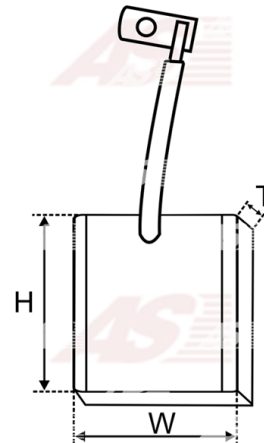

Data

AS index	JSX33-34
Kategória	Uhlíky pre štartéry
Výrobca	AS-PL
Náhrada za	Magneti Marelli

Vlastnosti produktu

Napätie [V]	12
Grubość. [mm]	6
Šírka [mm]	15
výška [mm]	16.7

Referenčné číslo (9)

Number	Výrobca
JSX33-34	CARGO
JSX33-34 4	CARGO
CQ2040025	CQ
CQ2040050	CQ
CQ2040050 BOX	CQ
832220401	MAGNETI MARELLI
832220411	MAGNETI MARELLI
2075-004RS	RS
SBR5822	WOODAUTO