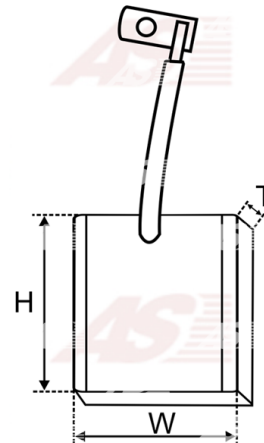

Data

AS index	JSX33-34
Kategória	Uhlíky pre štartéry
Výrobca	AS-PL
Náhrada za	Magneti Marelli

Vlastnosti produktu

Napätie [V]	12
Grubość. [mm]	6
Šírka [mm]	15
výška [mm]	16.7

Referenčné číslo (9)

Number	Výrobca
JSX33-34	CARGO
JSX33-34 4	CARGO
CQ2040025	CQ
CQ2040050	CQ
CQ2040050 BOX	CQ
832220401	MAGNETI MARELLI
832220411	MAGNETI MARELLI
2075-004RS	RS
SBR5822	WOODAUTO

Využitie

DENSO

Referenčné číslo	Výrobca
2280009540	DENSO

FORD

Referenčné číslo	Výrobca
1027772	FORD
95FB11000BC	FORD
95FB11000BD	FORD
95FB11000BG	FORD