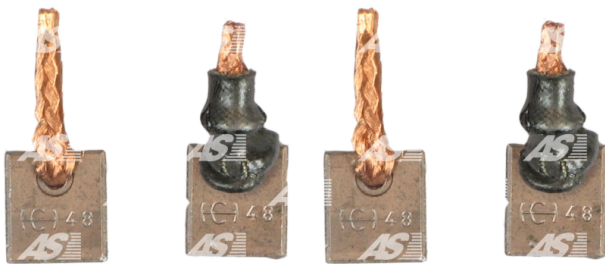

## Data

AS index	JSX33-34
Kategória	Kefy štartérov
Výrobca	AS-PL
Náhrada za	Magneti Marelli

## Vlastnosti produktu

Napätie [ V ]	12
Grubość. [ mm ]	6
Šírka [ mm ]	15
výška [ mm ]	16.7

## Referenčné číslo (9)

Number	Výrobca
JSX33-34	CARGO
JSX33-34 4	CARGO
CQ2040025	CQ
CQ2040050	CQ
CQ2040050 BOX	CQ
832220401	MAGNETI MARELLI
832220411	MAGNETI MARELLI
2075-004RS	RS
SBR5822	WOODAUTO