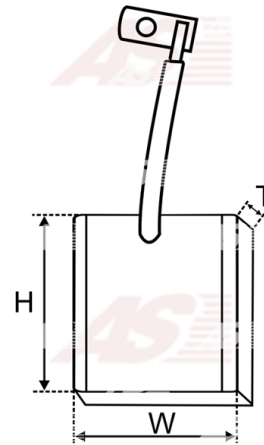

Data

AS index	JSX35-36
Kategória	Uhlíky pre štartéry
Výrobca	AS-PL
Náhrada za	Magneti Marelli

Vlastnosti produktu

Napätie [V]	12
Grubość. [mm]	7
Šírka [mm]	13
výška [mm]	17.5

Referenčné číslo (7)

Number	Výrobca
JSX35-36	CARGO
JSX35-36 4	CARGO
CQ2040051	CQ
CQ2040051 BOX	CQ
83221241	MAGNETI MARELLI
2075-005RS	RS
SBR5823	WOODAUTO

Využitie

ELMOT

Referenčné číslo	Výrobca
R80C1	ELMOT

LUCAS

Referenčné číslo	Výrobca
26945	LUCAS

**MAGNETI MARELLI**

Referenčné číslo	Výrobca
50246532	MAGNETI MARELLI
50246648	MAGNETI MARELLI
63223031	MAGNETI MARELLI
63223033	MAGNETI MARELLI
63223034	MAGNETI MARELLI
63223035	MAGNETI MARELLI
63223304	MAGNETI MARELLI