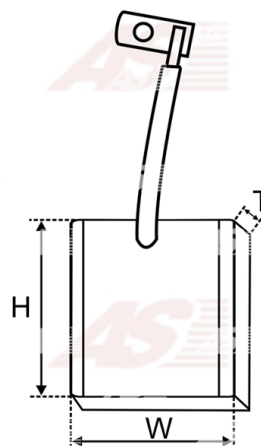

Data

AS index	JSX35-36
Kategória	Uhlíky pre štartéry
Výrobca	AS-PL
Náhrada za	Magneti Marelli

Vlastnosti produktu

Napätie [V]	12
Grubość. [mm]	7
Šírka [mm]	13
výška [mm]	17.5

Referenčné číslo (7)

Number	Výrobca
JSX35-36	CARGO
JSX35-36 4	CARGO
CQ2040051	CQ
CQ2040051 BOX	CQ
83221241	MAGNETI MARELLI
2075-005RS	RS
SBR5823	WOODAUTO

Využitie

ELMOT

Referenčné číslo	Výrobca
R80C1	ELMOT

LUCAS

Referenčné číslo	Výrobca
26945	LUCAS

MAGNETI MARELLI

Referenčné číslo	Výrobca
50246532	MAGNETI MARELLI
50246648	MAGNETI MARELLI
63223031	MAGNETI MARELLI
63223033	MAGNETI MARELLI
63223034	MAGNETI MARELLI
63223035	MAGNETI MARELLI
63223304	MAGNETI MARELLI