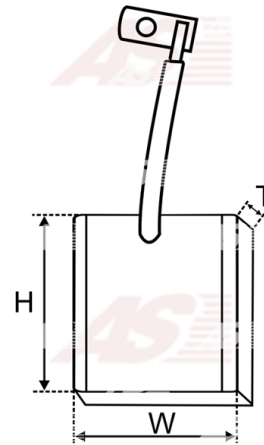

Data

AS index	JSX35-36
Kategória	Uhlíky pre štartéry
Výrobca	AS-PL
Náhrada za	Magneti Marelli

Vlastnosti produktu

Napätie [V]	12
Grubość. [mm]	7
Šírka [mm]	13
výška [mm]	17.5

Referenčné číslo (7)

Number	Výrobca
JSX35-36	CARGO
JSX35-36 4	CARGO
CQ2040051	CQ
CQ2040051 BOX	CQ
83221241	MAGNETI MARELLI
2075-005RS	RS
SBR5823	WOODAUTO

Využitie

ELMOT

Referenčné číslo	Výrobca
R80C1	ELMOT

LUCAS

Referenčné číslo	Výrobca
26945	LUCAS

MAGNETI MARELLI

Referenčné číslo	Výrobca
50246532	MAGNETI MARELLI
50246648	MAGNETI MARELLI
63223031	MAGNETI MARELLI
63223033	MAGNETI MARELLI
63223034	MAGNETI MARELLI
63223035	MAGNETI MARELLI
63223304	MAGNETI MARELLI