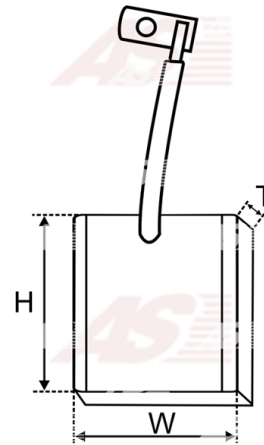

Data

AS index	JSX35-37
Kategória	Uhlíky pre štartéry
Výrobca	AS-PL
Náhrada za	Magneti Marelli

Vlastnosti produktu

Napätie [V]	12
Grubość. [mm]	7
Šírka [mm]	13
výška [mm]	17.5

Referenčné číslo (6)

Number	Výrobca
JSX35-37	CARGO
JSX35-37 4	CARGO
CQ2040052	CQ
CQ2040052 BOX	CQ
2075-006RS	RS
SBR5824	WOODAUTO

Využitie

AS-PL

Referenčné číslo	Výrobca
S4025	AS-PL

ELMOT

Referenčné číslo	Výrobca
E801/12	ELMOT

**MAGNETI MARELLI**

Referenčné číslo	Výrobca
63103031	MAGNETI MARELLI
63222831	MAGNETI MARELLI
63222836	MAGNETI MARELLI
63222837	MAGNETI MARELLI
63223034	MAGNETI MARELLI