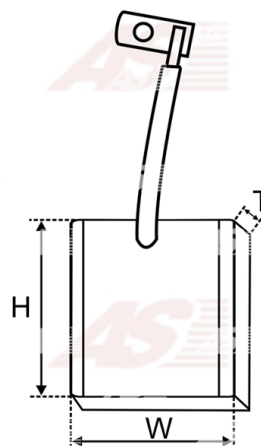

Data

AS index	JSX35-37
Kategória	Uhlíky pre štartéry
Výrobca	AS-PL
Náhrada za	Magneti Marelli

Vlastnosti produktu

Napätie [V]	12
Grubość. [mm]	7
Šírka [mm]	13
výška [mm]	17.5

Referenčné číslo (6)

Number	Výrobca
JSX35-37	CARGO
JSX35-37 4	CARGO
CQ2040052	CQ
CQ2040052 BOX	CQ
2075-006RS	RS
SBR5824	WOODAUTO

Využitie

AS-PL

Referenčné číslo	Výrobca
S4025	AS-PL

ELMOT

Referenčné číslo	Výrobca
E801/12	ELMOT

MAGNETI MARELLI

Referenčné číslo	Výrobca
63103031	MAGNETI MARELLI
63222831	MAGNETI MARELLI
63222836	MAGNETI MARELLI
63222837	MAGNETI MARELLI
63223034	MAGNETI MARELLI