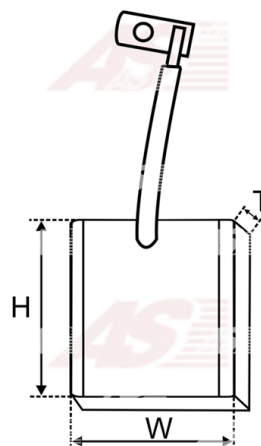

Data

AS index	JSX35-37
Kategória	Uhlíky pre štartéry
Výrobca	AS-PL
Náhrada za	Magneti Marelli

Vlastnosti produktu

Napätie [V]	12
Grubość. [mm]	7
Šírka [mm]	13
výška [mm]	17.5

Referenčné číslo (6)

Number	Výrobca
JSX35-37	CARGO
JSX35-37 4	CARGO
CQ2040052	CQ
CQ2040052 BOX	CQ
2075-006RS	RS
SBR5824	WOODAUTO

Využitie

AS-PL

Referenčné číslo	Výrobca
S4025	AS-PL

ELMOT

Referenčné číslo	Výrobca
E801/12	ELMOT

**MAGNETI MARELLI**

Referenčné číslo	Výrobca
63103031	MAGNETI MARELLI
63222831	MAGNETI MARELLI
63222836	MAGNETI MARELLI
63222837	MAGNETI MARELLI
63223034	MAGNETI MARELLI