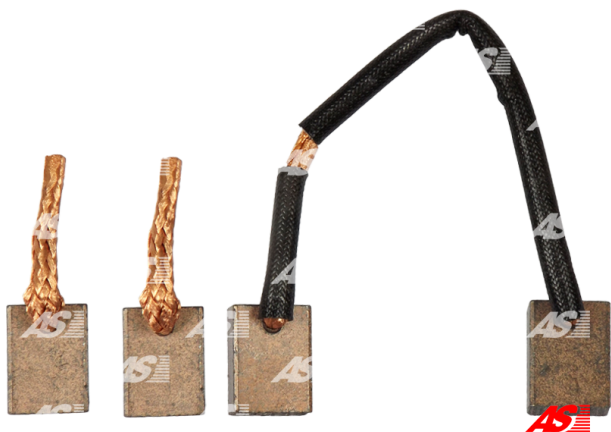

Data

AS index	JSX35-37
Kategória	Uhlíky pre štartéry
Výrobca	AS-PL
Náhrada za	Magneti Marelli

Vlastnosti produktu

Napätie [V]	12
Grubość. [mm]	7
Šírka [mm]	13
výška [mm]	17.5

Referenčné číslo (6)

Number	Výrobca
JSX35-37	CARGO
JSX35-37 4	CARGO
CQ2040052	CQ
CQ2040052 BOX	CQ
2075-006RS	RS
SBR5824	WOODAUTO

Využitie

AS-PL

Referenčné číslo	Výrobca
S4025	AS-PL

ELMOT

Referenčné číslo	Výrobca
E801/12	ELMOT

**MAGNETI MARELLI**

Referenčné číslo	Výrobca
63103031	MAGNETI MARELLI
63222831	MAGNETI MARELLI
63222836	MAGNETI MARELLI
63222837	MAGNETI MARELLI
63223034	MAGNETI MARELLI