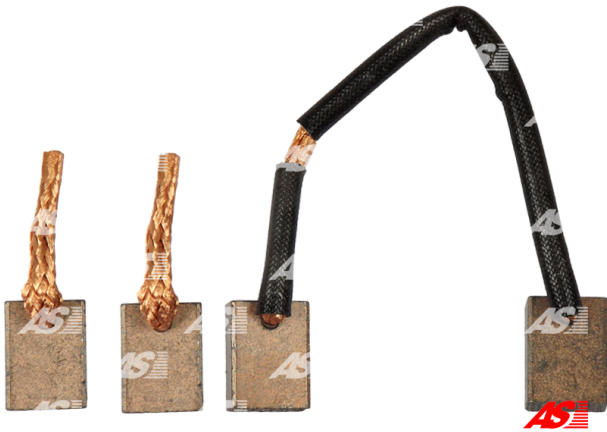

Data

AS index	JSX35-37
Kategória	Uhlíky pre štartéry
Výrobca	AS-PL
Náhrada za	Magneti Marelli

Vlastnosti produktu

Napätie [V]	12
Grubość. [mm]	7
Šírka [mm]	13
výška [mm]	17.5

Referenčné číslo (6)

Number	Výrobca
JSX35-37	CARGO
JSX35-37 4	CARGO
CQ2040052	CQ
CQ2040052 BOX	CQ
2075-006RS	RS
SBR5824	WOODAUTO

Využitie

AS-PL

Referenčné číslo	Výrobca
S4025	AS-PL

ELMOT

Referenčné číslo	Výrobca
E801/12	ELMOT

**MAGNETI MARELLI**

Referenčné číslo	Výrobca
63103031	MAGNETI MARELLI
63222831	MAGNETI MARELLI
63222836	MAGNETI MARELLI
63222837	MAGNETI MARELLI
63223034	MAGNETI MARELLI