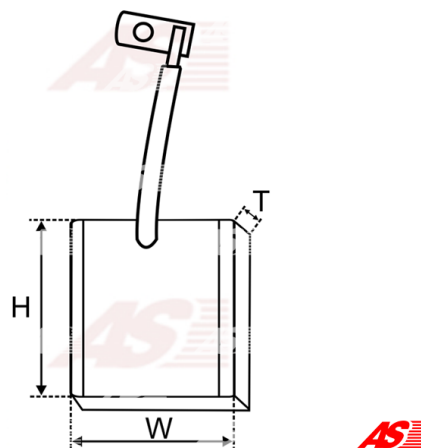

Data

AS index	JSX38-39-40
Kategória	Uhlíky pre štartéry
Výrobca	AS-PL
Náhrada za	Magneti Marelli

Vlastnosti produktu

Napätie [V]	12
Grubość. [mm]	7
Šírka [mm]	13
výška [mm]	17.7

Referenčné číslo (5)

Number	Výrobca
JSX38-39-40 3	CARGO
CQ2040053	CQ
83224461	MAGNETI MARELLI
2075-007RS	RS
SBR57211	WOODAUTO

Využitie

MAGNETI MARELLI

Referenčné číslo	Výrobca
30002A	MAGNETI MARELLI
30003A	MAGNETI MARELLI
63101000	MAGNETI MARELLI
63102000	MAGNETI MARELLI
63102003	MAGNETI MARELLI
63102004	MAGNETI MARELLI
63102007	MAGNETI MARELLI
63102008	MAGNETI MARELLI
63103002	MAGNETI MARELLI
63113002	MAGNETI MARELLI
63192000	MAGNETI MARELLI
63222900	MAGNETI MARELLI
63222901	MAGNETI MARELLI
63222904	MAGNETI MARELLI