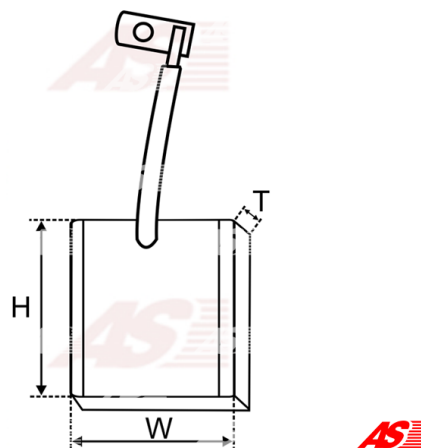

Data

AS index	JSX38-39-40
Kategória	Uhlíky pre štartéry
Výrobca	AS-PL
Náhrada za	Magneti Marelli

Vlastnosti produktu

Napätie [V]	12
Grubość. [mm]	7
Šírka [mm]	13
výška [mm]	17.7

Referenčné číslo (5)

Number	Výrobca
JSX38-39-40 3	CARGO
CQ2040053	CQ
83224461	MAGNETI MARELLI
2075-007RS	RS
SBR57211	WOODAUTO