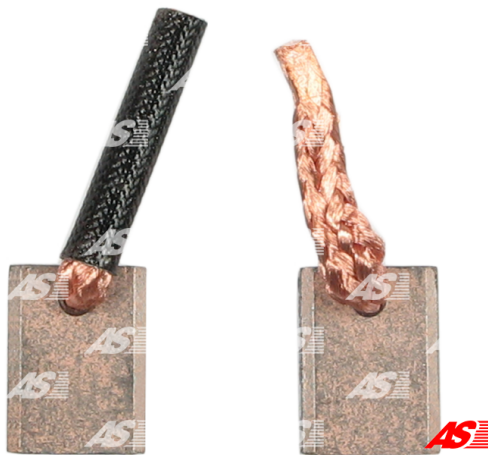

## Data

AS index	JSX38-41
Kategória	Kefy štartérov
Výrobca	AS-PL
Náhrada za	Magneti Marelli

## Vlastnosti produktu

Napätie [ V ]	12
Grubość. [ mm ]	7
Šírka [ mm ]	13
výška [ mm ]	17.5

## Referenčné číslo (6)

Number	Výrobca
JSX38-41 2	CARGO
CQ2040054	CQ
0.1475.1	IKA
83225326	MAGNETI MARELLI
2075-008RS	RS
SBR57212	WOODAUTO