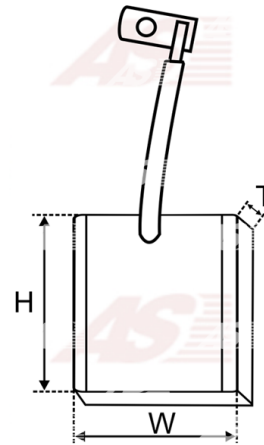

Data

AS index	JSX38-41
Kategória	Uhlíky pre štartéry
Výrobca	AS-PL
Náhrada za	Magneti Marelli

Vlastnosti produktu

Napätie [V]	12
Grubość. [mm]	7
Šírka [mm]	13
výška [mm]	17.5

Referenčné číslo (6)

Number	Výrobca
JSX38-41 2	CARGO
CQ2040054	CQ
0.1475.1	IKA
83225326	MAGNETI MARELLI
2075-008RS	RS
SBR57212	WOODAUTO