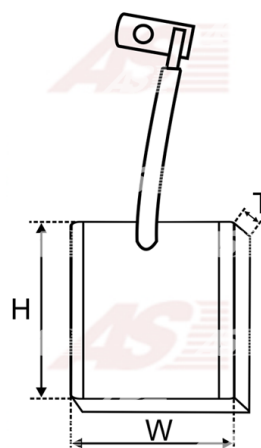

Data

AS index	JSX38-41
Kategória	Uhlíky pre štartéry
Výrobca	AS-PL
Náhrada za	Magneti Marelli

Vlastnosti produktu

Napätie [V]	12
Grubość. [mm]	7
Šírka [mm]	13
výška [mm]	17.5

Referenčné číslo (6)

Number	Výrobca
JSX38-41 2	CARGO
CQ2040054	CQ
0.1475.1	IKA
83225326	MAGNETI MARELLI
2075-008RS	RS
SBR57212	WOODAUTO