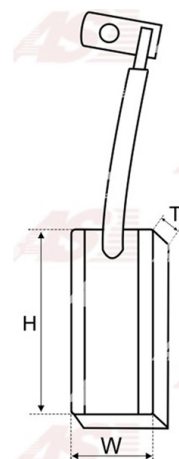

Data

AS index	JX42
Kategória	Uhlíky pre alternátory
Výrobca	AS-PL
Náhrada za	Magneti Marelli

Vlastnosti produktu

Napätie [V]	24
Grubość. [mm]	4.20
Šírka [mm]	7.20
výška [mm]	17.50

Referenčné číslo (7)

Number	Výrobca
J42	CARGO
JX42 2	CARGO
CQ1030031	CQ
16.770.188	ISKRA / LETRIKA
79705021	MAGNETI MARELLI
1155-002RS	RS
ABR5318	WOODAUTO