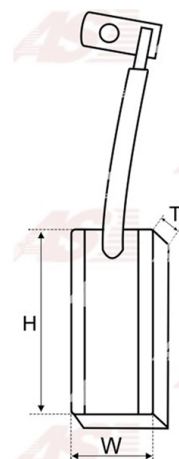

## Vlastnosti produktu

|                 |       |
|-----------------|-------|
| Napätie [ V ]   | 24    |
| Grubość. [ mm ] | 4.20  |
| Šírka [ mm ]    | 7.20  |
| výška [ mm ]    | 17.50 |