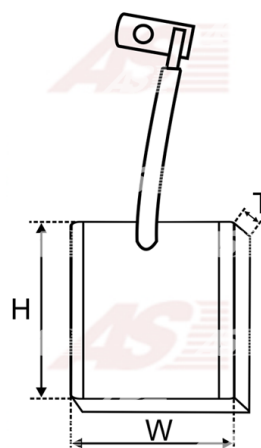

Data

AS index	LASX15-16
Kategória	Uhlíky pre štartéry
Výrobca	AS-PL
Náhrada za	Lucas

Vlastnosti produktu

Napätie [V]	12
Grubość. [mm]	7.9
Šírka [mm]	19.05
výška [mm]	22.2

Referenčné číslo (7)

Number	Výrobca
LASX15-16	CARGO
LASX15-16 4	CARGO
CQ2040190	CQ
271735	LUCAS
TAB125	LUCAS
2075-016RS	RS
SBR592	WOODAUTO

Využitie

LUCAS

Referenčné číslo	Výrobca
26132	LUCAS
26132H/R	LUCAS
26133	LUCAS
26133K/R	LUCAS
26143	LUCAS
26143J/Q	LUCAS
26145	LUCAS
26145H/N	LUCAS
26146	LUCAS
26146H/N	LUCAS
26147	LUCAS
26147J/M	LUCAS

26148	LUCAS
26148H/N	LUCAS
26149	LUCAS
26149H/M	LUCAS
26150	LUCAS
26150H/M	LUCAS
26151	LUCAS
26151H/N	LUCAS
26152	LUCAS
26152H/M	LUCAS
26153	LUCAS
26153J/N	LUCAS
26154	LUCAS
26154J/N	LUCAS
26157	LUCAS
26157H/M	LUCAS
26158	LUCAS
26158E/K	LUCAS
26159	LUCAS
26159E/J	LUCAS
26163	LUCAS
26166	LUCAS
26166E/L	LUCAS
26167	LUCAS
26167E/L	LUCAS
26169	LUCAS
26169E/K	LUCAS
26170	LUCAS
26170E/M	LUCAS
26172	LUCAS
26173	LUCAS
26173B/F	LUCAS
26177	LUCAS
26178	LUCAS
26185	LUCAS
26186	LUCAS
26187	LUCAS
26189	LUCAS
26190	LUCAS
26192	LUCAS
26193	LUCAS
26196	LUCAS
26197	LUCAS
26198	LUCAS
26199	LUCAS
26200	LUCAS
26201	LUCAS
26206	LUCAS
26208	LUCAS
26209	LUCAS
26212	LUCAS
26213	LUCAS
26215	LUCAS
26215H	LUCAS
26219	LUCAS
26220	LUCAS
26231	LUCAS
26232	LUCAS
26233	LUCAS