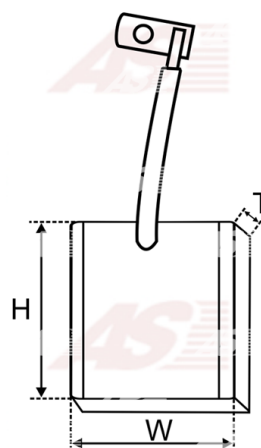

Data

| | |
|------------|---------------------|
| AS index | LASX15-16 |
| Kategória | Uhlíky pre štartéry |
| Výrobca | AS-PL |
| Náhrada za | Lucas |

Vlastnosti produktu

| | |
|-----------------|-------|
| Napätie [V] | 12 |
| Grubość. [mm] | 7.9 |
| Šírka [mm] | 19.05 |
| výška [mm] | 22.2 |

Referenčné číslo (7)

| Number | Výrobca |
|-------------|----------|
| LASX15-16 | CARGO |
| LASX15-16 4 | CARGO |
| CQ2040190 | CQ |
| 271735 | LUCAS |
| TAB125 | LUCAS |
| 2075-016RS | RS |
| SBR592 | WOODAUTO |