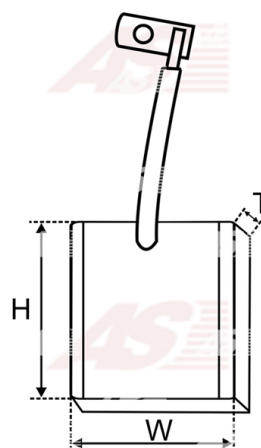

## Vlastnosti produktu

Napätie [ V ]	12
Grubość. [ mm ]	9
Šírka [ mm ]	20
výška [ mm ]	24.5