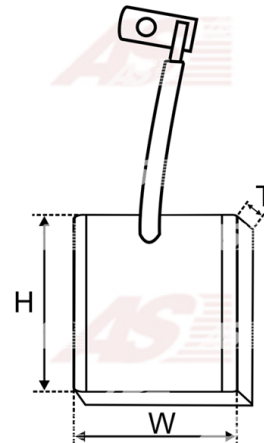

Data

AS index	LASX36
Kategória	Uhlíky pre štartéry
Výrobca	AS-PL
Náhrada za	Lucas

Vlastnosti produktu

Napätie [V]	12
Grubość. [mm]	9
Šírka [mm]	20
výška [mm]	24.5

Referenčné číslo (10)

Number	Výrobca
LASX36	CARGO
LASX36 4	CARGO
CQ2040055	CQ
54259517	LUCAS
TAB118	LUCAS
85541333	MAGNETI MARELLI
85541338	MAGNETI MARELLI
2075-017RS	RS
68-9206	WAI / TRANSPO
SBR5902	WOODAUTO

Využitie

FORD

Referenčné číslo	Výrobca
835FX11000BB	FORD

LUCAS

Referenčné číslo	Výrobca
26211	LUCAS
26213	LUCAS
26227	LUCAS

26265	LUCAS
26273	LUCAS
26274	LUCAS
26284	LUCAS
26284E	LUCAS
26291	LUCAS
26294	LUCAS
26311	LUCAS
26312	LUCAS
26316	LUCAS
26323	LUCAS
26329	LUCAS
26330	LUCAS
26336	LUCAS
26338	LUCAS
26339	LUCAS
26341	LUCAS
26342	LUCAS
26345	LUCAS
26349	LUCAS
26355	LUCAS
26356	LUCAS
26357	LUCAS
26360	LUCAS
26365	LUCAS
26366	LUCAS
26369	LUCAS
26379	LUCAS
26386	LUCAS
26388	LUCAS
26395	LUCAS
26398	LUCAS
26407	LUCAS
26410	LUCAS
26411	LUCAS
26414	LUCAS
26416	LUCAS
26428	LUCAS
26428A	LUCAS
26430	LUCAS
26430A	LUCAS
26430D	LUCAS
26431	LUCAS
27401	LUCAS
27430	LUCAS
27500	LUCAS
27501	LUCAS
27502	LUCAS
27506	LUCAS
27508	LUCAS
27510	LUCAS
27511	LUCAS
27512	LUCAS
27515	LUCAS
27518	LUCAS
27528	LUCAS
27533	LUCAS
27539	LUCAS
27541	LUCAS