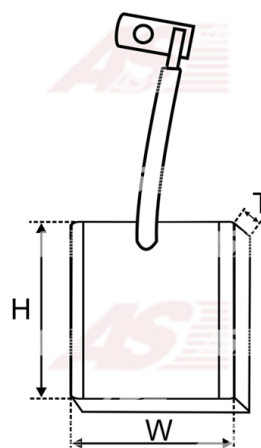

Data

AS index	LASX36
Kategória	Uhlíky pre štartéry
Výrobca	AS-PL
Náhrada za	Lucas

Vlastnosti produktu

Napätie [V]	12
Grubość. [mm]	9
Šírka [mm]	20
výška [mm]	24.5

Referenčné číslo (10)

Number	Výrobca
LASX36	CARGO
LASX36 4	CARGO
CQ2040055	CQ
54259517	LUCAS
TAB118	LUCAS
85541333	MAGNETI MARELLI
85541338	MAGNETI MARELLI
2075-017RS	RS
68-9206	WAI / TRANSPO
SBR5902	WOODAUTO

Využitie

FORD

Referenčné číslo	Výrobca
835FX11000BB	FORD

LUCAS

Referenčné číslo	Výrobca
26211	LUCAS
26213	LUCAS
26227	LUCAS

26265	LUCAS
26273	LUCAS
26274	LUCAS
26284	LUCAS
26284E	LUCAS
26291	LUCAS
26294	LUCAS
26311	LUCAS
26312	LUCAS
26316	LUCAS
26323	LUCAS
26329	LUCAS
26330	LUCAS
26336	LUCAS
26338	LUCAS
26339	LUCAS
26341	LUCAS
26342	LUCAS
26345	LUCAS
26349	LUCAS
26355	LUCAS
26356	LUCAS
26357	LUCAS
26360	LUCAS
26365	LUCAS
26366	LUCAS
26369	LUCAS
26379	LUCAS
26386	LUCAS
26388	LUCAS
26395	LUCAS
26398	LUCAS
26407	LUCAS
26410	LUCAS
26411	LUCAS
26414	LUCAS
26416	LUCAS
26428	LUCAS
26428A	LUCAS
26430	LUCAS
26430A	LUCAS
26430D	LUCAS
26431	LUCAS
27401	LUCAS
27430	LUCAS
27500	LUCAS
27501	LUCAS
27502	LUCAS
27506	LUCAS
27508	LUCAS
27510	LUCAS
27511	LUCAS
27512	LUCAS
27515	LUCAS
27518	LUCAS
27528	LUCAS
27533	LUCAS
27539	LUCAS
27541	LUCAS