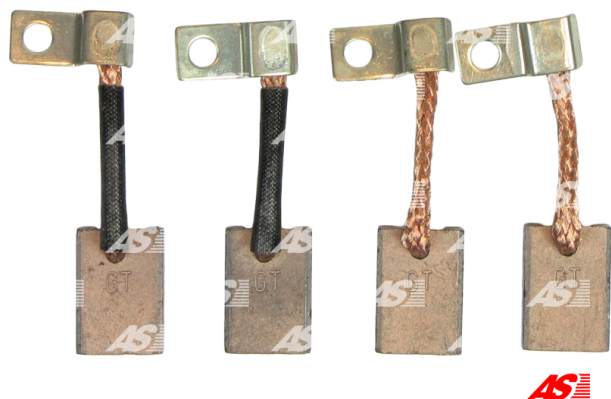

Data

AS index	MASX17-18
Kategória	Kefy štartérov
Výrobca	AS-PL
Náhrada za	Magneti Marelli

Vlastnosti produktu

Napätie [V]	12
Grubość. [mm]	9
Šírka [mm]	16
výška [mm]	23

Referenčné číslo (13)

Number	Výrobca
MASX17-18	CARGO
MASX17-18 4	CARGO
CQ2040056	CQ
CQ2040056 BOX	CQ
9956552	FIAT
9956556	FIAT
72383701	MAGNETI MARELLI
72383702	MAGNETI MARELLI
9935196	MAGNETI MARELLI
9935197	MAGNETI MARELLI
2075-018RS	RS
68-9307	WAI / TRANSPO
SBR5837	WOODAUTO

Využitie

MAGNETI MARELLI

Referenčné číslo	Výrobca
63217101	MAGNETI MARELLI
63217104	MAGNETI MARELLI
63217105	MAGNETI MARELLI
63217106	MAGNETI MARELLI
63217107	MAGNETI MARELLI
63217108	MAGNETI MARELLI

63217110	MAGNETI MARELLI
63217112	MAGNETI MARELLI
63217116	MAGNETI MARELLI
63217117	MAGNETI MARELLI
63217118	MAGNETI MARELLI
63217119	MAGNETI MARELLI
63217120	MAGNETI MARELLI
63217121	MAGNETI MARELLI
63217125	MAGNETI MARELLI
63217138	MAGNETI MARELLI
63217147	MAGNETI MARELLI
63217173	MAGNETI MARELLI
63217182	MAGNETI MARELLI
63217401	MAGNETI MARELLI
63217402	MAGNETI MARELLI
63217403	MAGNETI MARELLI
63217404	MAGNETI MARELLI
MT71A	MAGNETI MARELLI
MT71D	MAGNETI MARELLI
MT71E	MAGNETI MARELLI
MT71FA	MAGNETI MARELLI
MT71H	MAGNETI MARELLI
MT71L	MAGNETI MARELLI
MT71LA	MAGNETI MARELLI
MT71N	MAGNETI MARELLI
MT71R	MAGNETI MARELLI
MT71S	MAGNETI MARELLI
MT71T	MAGNETI MARELLI
MT71U	MAGNETI MARELLI
MT71V	MAGNETI MARELLI
MT71Z	MAGNETI MARELLI