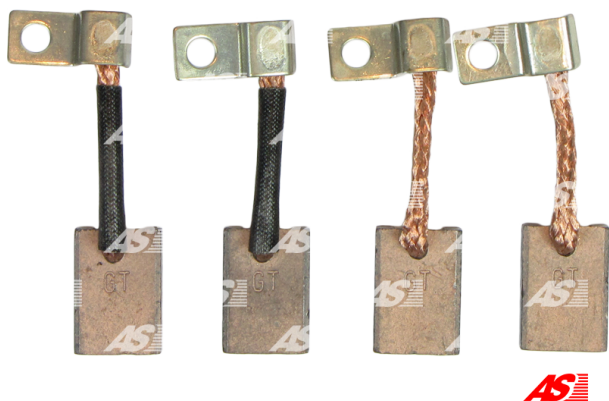

## Data

AS index	MASX17-18
Kategória	Uhlíky pre štartéry
Výrobca	AS-PL
Náhrada za	Magneti Marelli

## Vlastnosti produktu

Napätie [ V ]	12
Grubość. [ mm ]	9
Šírka [ mm ]	16
výška [ mm ]	23

## Referenčné číslo (13)

Number	Výrobca
MASX17-18	CARGO
MASX17-18 4	CARGO
CQ2040056	CQ
CQ2040056 BOX	CQ
9956552	FIAT
9956556	FIAT
72383701	MAGNETI MARELLI
72383702	MAGNETI MARELLI
9935196	MAGNETI MARELLI
9935197	MAGNETI MARELLI
2075-018RS	RS
68-9307	WAI / TRANSPO
SBR5837	WOODAUTO