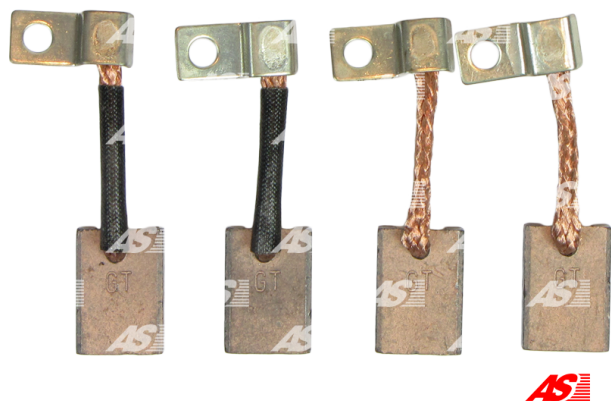

Data

AS index	MASX17-18
Kategória	Uhlíky pre štartéry
Výrobca	AS-PL
Náhrada za	Magneti Marelli

Vlastnosti produktu

Napätie [V]	12
Grubość. [mm]	9
Šírka [mm]	16
výška [mm]	23

Referenčné číslo (13)

Number	Výrobca
MASX17-18	CARGO
MASX17-18 4	CARGO
CQ2040056	CQ
CQ2040056 BOX	CQ
9956552	FIAT
9956556	FIAT
72383701	MAGNETI MARELLI
72383702	MAGNETI MARELLI
9935196	MAGNETI MARELLI
9935197	MAGNETI MARELLI
2075-018RS	RS
68-9307	WAI / TRANSPO
SBR5837	WOODAUTO

Využitie

MAGNETI MARELLI

Referenčné číslo	Výrobca
63217101	MAGNETI MARELLI
63217104	MAGNETI MARELLI
63217105	MAGNETI MARELLI
63217106	MAGNETI MARELLI
63217107	MAGNETI MARELLI
63217108	MAGNETI MARELLI

63217110	MAGNETI MARELLI
63217112	MAGNETI MARELLI
63217116	MAGNETI MARELLI
63217117	MAGNETI MARELLI
63217118	MAGNETI MARELLI
63217119	MAGNETI MARELLI
63217120	MAGNETI MARELLI
63217121	MAGNETI MARELLI
63217125	MAGNETI MARELLI
63217138	MAGNETI MARELLI
63217147	MAGNETI MARELLI
63217173	MAGNETI MARELLI
63217182	MAGNETI MARELLI
63217401	MAGNETI MARELLI
63217402	MAGNETI MARELLI
63217403	MAGNETI MARELLI
63217404	MAGNETI MARELLI
MT71A	MAGNETI MARELLI
MT71D	MAGNETI MARELLI
MT71E	MAGNETI MARELLI
MT71FA	MAGNETI MARELLI
MT71H	MAGNETI MARELLI
MT71L	MAGNETI MARELLI
MT71LA	MAGNETI MARELLI
MT71N	MAGNETI MARELLI
MT71R	MAGNETI MARELLI
MT71S	MAGNETI MARELLI
MT71T	MAGNETI MARELLI
MT71U	MAGNETI MARELLI
MT71V	MAGNETI MARELLI
MT71Z	MAGNETI MARELLI