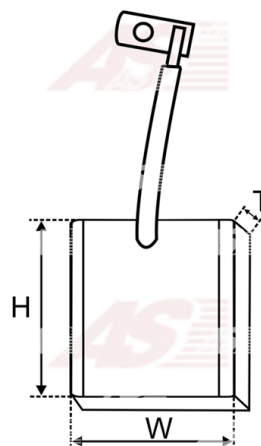

## Vlastnosti produktu

Napätie [ V ]	12
Grubość. [ mm ]	9
Šírka [ mm ]	16
výška [ mm ]	23

## Referenčné číslo (13)

Number	Výrobca
MASX17-18	CARGO
MASX17-18 4	CARGO
CQ2040056	CQ
CQ2040056 BOX	CQ
9956552	FIAT
9956556	FIAT
72383701	MAGNETI MARELLI
72383702	MAGNETI MARELLI
9935196	MAGNETI MARELLI
9935197	MAGNETI MARELLI
2075-018RS	RS
68-9307	WAI / TRANSPO
SBR5837	WOODAUTO