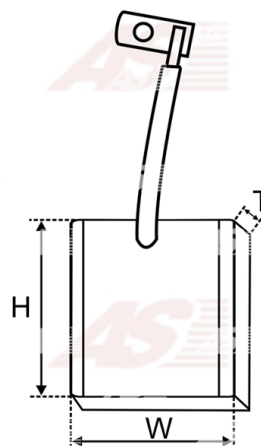

Data

| | |
|------------|---------------------|
| AS index | MASX17-18 |
| Kategória | Uhlíky pre štartéry |
| Výrobca | AS-PL |
| Náhrada za | Magneti Marelli |

Vlastnosti produktu

| | |
|-----------------|----|
| Napätie [V] | 12 |
| Grubość. [mm] | 9 |
| Šírka [mm] | 16 |
| výška [mm] | 23 |

Referenčné číslo (13)

| Number | Výrobca |
|---------------|-----------------|
| MASX17-18 | CARGO |
| MASX17-18 4 | CARGO |
| CQ2040056 | CQ |
| CQ2040056 BOX | CQ |
| 9956552 | FIAT |
| 9956556 | FIAT |
| 72383701 | MAGNETI MARELLI |
| 72383702 | MAGNETI MARELLI |
| 9935196 | MAGNETI MARELLI |
| 9935197 | MAGNETI MARELLI |
| 2075-018RS | RS |
| 68-9307 | WAI / TRANSPO |
| SBR5837 | WOODAUTO |