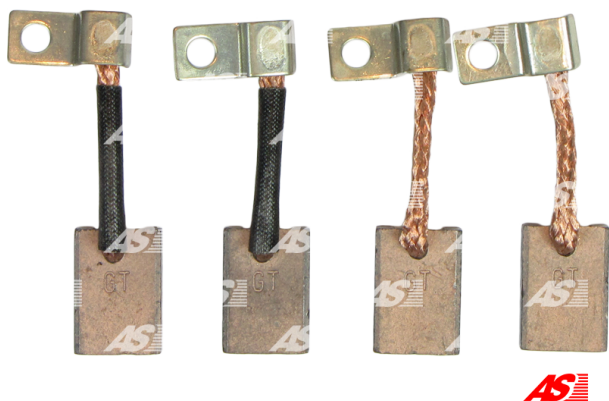

Data

| | |
|------------|---------------------|
| AS index | MASX17-18 |
| Kategória | Uhlíky pre štartéry |
| Výrobca | AS-PL |
| Náhrada za | Magneti Marelli |

Vlastnosti produktu

| | |
|-----------------|----|
| Napätie [V] | 12 |
| Grubość. [mm] | 9 |
| Šírka [mm] | 16 |
| výška [mm] | 23 |

Referenčné číslo (13)

| Number | Výrobca |
|---------------|-----------------|
| MASX17-18 | CARGO |
| MASX17-18 4 | CARGO |
| CQ2040056 | CQ |
| CQ2040056 BOX | CQ |
| 9956552 | FIAT |
| 9956556 | FIAT |
| 72383701 | MAGNETI MARELLI |
| 72383702 | MAGNETI MARELLI |
| 9935196 | MAGNETI MARELLI |
| 9935197 | MAGNETI MARELLI |
| 2075-018RS | RS |
| 68-9307 | WAI / TRANSPO |
| SBR5837 | WOODAUTO |