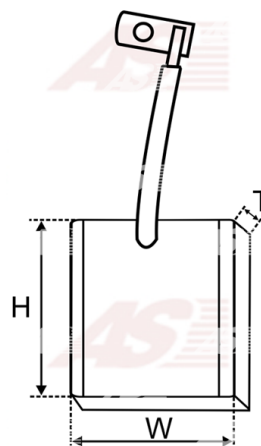

Data

AS index	PSX115-116
Kategória	Uhlíky pre štartéry
Výrobca	AS-PL
Náhrada za	Valeo

Vlastnosti produktu

Napätie [V]	12
Grubość. [mm]	7
Šírka [mm]	18
výška [mm]	14

Referenčné číslo (9)

Number	Výrobca
PS115	CARGO
PSX115-116	CARGO
PSX115-116 2	CARGO
2077-001RS	RS
075269	VALEO
075943	VALEO
092655	VALEO
182064	VALEO
SBR5847	WOODAUTO

Využitie

VALEO

Referenčné číslo	Výrobca
D10E48	VALEO
D10E54	VALEO
D10E57	VALEO
D10E63	VALEO
D10E64	VALEO
D10E65	VALEO
D10E66	VALEO
D10E72	VALEO
D10E76	VALEO
D10E80	VALEO