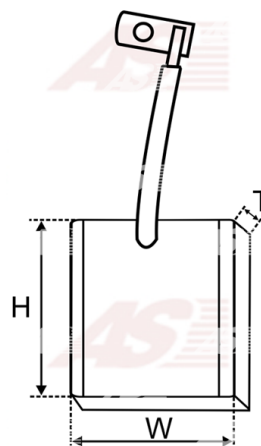

Data

AS index	PSX115-116
Kategória	Uhlíky pre štartéry
Výrobca	AS-PL
Náhrada za	Valeo

Vlastnosti produktu

Napätie [V]	12
Grubość. [mm]	7
Šírka [mm]	18
výška [mm]	14

Referenčné číslo (9)

Number	Výrobca
PS115	CARGO
PSX115-116	CARGO
PSX115-116 2	CARGO
2077-001RS	RS
075269	VALEO
075943	VALEO
092655	VALEO
182064	VALEO
SBR5847	WOODAUTO

Využitie

VALEO

Referenčné číslo	Výrobca
D10E48	VALEO
D10E54	VALEO
D10E57	VALEO
D10E63	VALEO
D10E64	VALEO
D10E65	VALEO
D10E66	VALEO
D10E72	VALEO
D10E76	VALEO
D10E80	VALEO

D10E84	VALEO
D11E163	VALEO
D8E104	VALEO
D8E106	VALEO
D8E108	VALEO
D8E109	VALEO
D8E112	VALEO
D8E113	VALEO
D8E114	VALEO
D8E115	VALEO
D8E117	VALEO
D8E118	VALEO
D8E119	VALEO
D8E120	VALEO
D8E121	VALEO
D8E122	VALEO
D8E123	VALEO
D8E124	VALEO
D8E125	VALEO
D8E126	VALEO
D8E129	VALEO
D8E132	VALEO
D8E133	VALEO
D8E134	VALEO
D8E136	VALEO
D8E137	VALEO
D8E139	VALEO
D8E140	VALEO
D8E142	VALEO
D8E144	VALEO
D8E147	VALEO
D8E151	VALEO
D8E152	VALEO
D8E158	VALEO
D8E54	VALEO
D8E60	VALEO
D8E71	VALEO
D8E75	VALEO
D8E76	VALEO
D8E81	VALEO
D8E82	VALEO
D8E83	VALEO
D8E84	VALEO
D8E86	VALEO
D8E87	VALEO
D8E88	VALEO
D8E95	VALEO
D8E96	VALEO
D8E97	VALEO
D8E98	VALEO
D9E11	VALEO
D9E12	VALEO
D9E14	VALEO
D9E15	VALEO
D9E16	VALEO
D9E17	VALEO
D9E18	VALEO
D9E19	VALEO
D9E20	VALEO