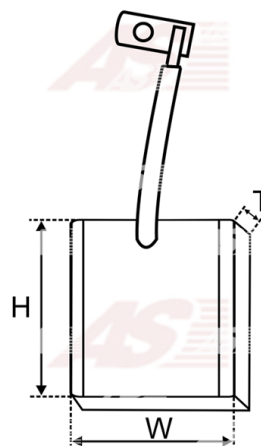

Data

| | |
|------------|---------------------|
| AS index | PSX119-120 |
| Kategória | Uhlíky pre štartéry |
| Výrobca | AS-PL |
| Náhrada za | Valeo |

Vlastnosti produktu

| | |
|-----------------|----|
| Napätie [V] | 12 |
| Grubość. [mm] | 7 |
| Šírka [mm] | 15 |
| výška [mm] | 14 |

Referenčné číslo (7)

| Number | Výrobca |
|--------------|----------|
| PS119 | CARGO |
| PSX119-120 | CARGO |
| PSX119-120 2 | CARGO |
| CQ2040209 | CQ |
| 2077-002RS | RS |
| 182070 | VALEO |
| SBR5814 | WOODAUTO |