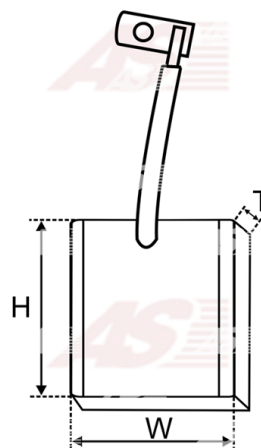

Data

AS index	PSX142-143
Kategória	Uhlíky pre štartéry
Výrobca	AS-PL
Náhrada za	Valeo

Vlastnosti produktu

Napätie [V]	12
Grubość. [mm]	7
Šírka [mm]	14
výška [mm]	13.8

Referenčné číslo (3)

Number	Výrobca
PSX142-143 4	CARGO
2077-007RS	RS
SBR58508	WOODAUTO