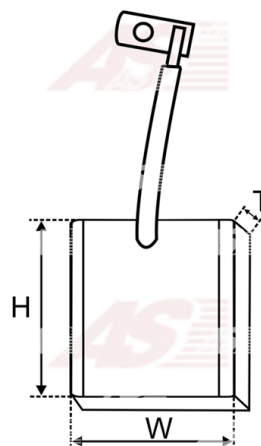

Data

AS index	PSX142-143
Kategória	Uhlíky pre štartéry
Výrobca	AS-PL
Náhrada za	Valeo

Vlastnosti produktu

Napätie [V]	12
Grubość. [mm]	7
Šírka [mm]	14
výška [mm]	13.8

Referenčné číslo (3)

Number	Výrobca
PSX142-143 4	CARGO
2077-007RS	RS
SBR58508	WOODAUTO