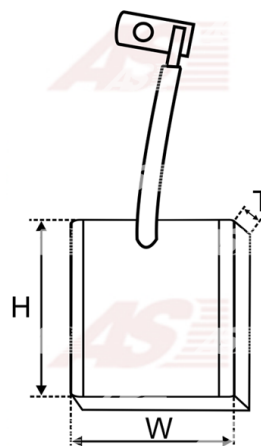

Data

AS index	PSX146-147
Kategória	Uhlíky pre štartéry
Výrobca	AS-PL
Náhrada za	Valeo

Vlastnosti produktu

Napätie [V]	12
Grubość. [mm]	9.00
Šírka [mm]	11.00
výška [mm]	14.00

Referenčné číslo (8)

Number	Výrobca
PS146	CARGO
PSX146-147K	CARGO
CQ2040024	CQ
2077-009RS	RS
594061	VALEO
594064	VALEO
594122	VALEO
SBR5813	WOODAUTO

Využitie

VALEO

Referenčné číslo	Výrobca
D6RA10	VALEO
D6RA11	VALEO
D6RA47	VALEO
D6RA7	VALEO
D6RA8	VALEO