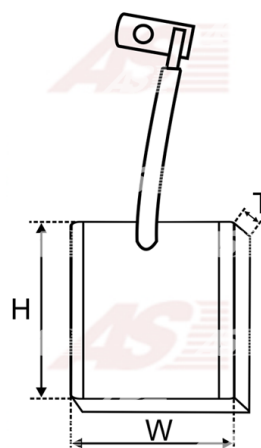

Data

AS index	PSX148-149
Kategória	Uhlíky pre štartéry
Výrobca	AS-PL
Náhrada za	Valeo

Vlastnosti produktu

Napätie [V]	12
Grubość. [mm]	4.5/9.00
Šírka [mm]	11.00
výška [mm]	18.00

Referenčné číslo (14)

Number	Výrobca
140491	CARGO
PS144	CARGO
PSX144-145K	CARGO
CQ2040003	CQ
CQ2040063	CQ
CQ2040213	CQ
2077-010RS	RS
594060	VALEO
594063	VALEO
594127	VALEO
594169	VALEO
594317	VALEO
594386	VALEO
SBR5811	WOODAUTO

Využitie

AS-PL

Referenčné číslo	Výrobca
S3003	AS-PL
S3004	AS-PL
S3010	AS-PL
S3016	AS-PL
S3120	AS-PL

FORD

Referenčné číslo	Výrobca
81AB11000AA	FORD

HONDA

Referenčné číslo	Výrobca
31200P1JE010	HONDA
31200P1JE03	HONDA
31200PDAE020	HONDA
31200PGAE30M5	HONDA