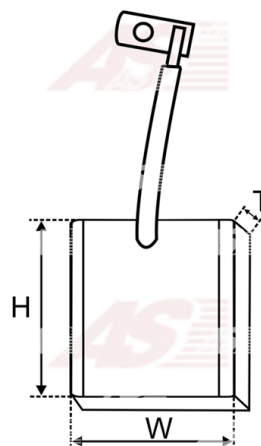

Data

AS index	PSX148-149
Kategória	Uhlíky pre štartéry
Výrobca	AS-PL
Náhrada za	Valeo

Vlastnosti produktu

Napätie [V]	12
Grubość. [mm]	4.5/9.00
Šírka [mm]	11.00
výška [mm]	18.00

Referenčné číslo (14)

Number	Výrobca
140491	CARGO
PS144	CARGO
PSX144-145K	CARGO
CQ2040003	CQ
CQ2040063	CQ
CQ2040213	CQ
2077-010RS	RS
594060	VALEO
594063	VALEO
594127	VALEO
594169	VALEO
594317	VALEO
594386	VALEO
SBR5811	WOODAUTO

Využitie

AS-PL

Referenčné číslo	Výrobca
S3003	AS-PL
S3004	AS-PL
S3016	AS-PL
S3120	AS-PL

**FORD**

Referenčné číslo	Výrobca
81AB11000AA	FORD

HONDA

Referenčné číslo	Výrobca
31200P1JE010	HONDA
31200P1JE03	HONDA
31200PDAE020	HONDA
31200PGAE30M5	HONDA