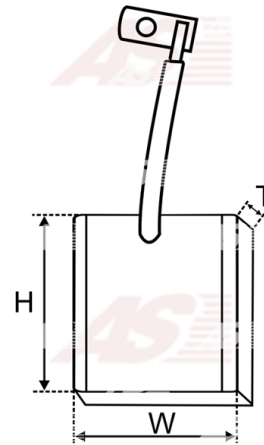

Data

AS index	PSX155
Kategória	Uhlíky pre štartéry
Výrobca	AS-PL
Náhrada za	Valeo

Vlastnosti produktu

Napätie [V]	12
Grubość. [mm]	6.40
Šírka [mm]	8.00
výška [mm]	10.20

Referenčné číslo (5)

Number	Výrobca
PSX155 4	CARGO
CQ2040064	CQ
2077-015RS	RS
594351	VALEO
SBR58510	WOODAUTO

Využitie

AS-PL

Referenčné číslo	Výrobca
S3008	AS-PL
SBH3003	AS-PL

DELCO

Referenčné číslo	Výrobca
96208781	DELCO

VALEO

Referenčné číslo	Výrobca
D7E1	VALEO
D7E15	VALEO
D7E16	VALEO
D7E18	VALEO
D7E19	VALEO
D7E2	VALEO
D7E20	VALEO
D7E22	VALEO
D7E23	VALEO
D7E25	VALEO
D7E26	VALEO
D7E27	VALEO
D7E29	VALEO
D7E30	VALEO
D7E31	VALEO
D7E32	VALEO
D7E38	VALEO
D7E39	VALEO
D7E4	VALEO
D7E40	VALEO
D7E41	VALEO
D7E42	VALEO
D7E47	VALEO
D7E5	VALEO
D7E52	VALEO
D7E6	VALEO
D7E7	VALEO
D7E8	VALEO
D7ED28	VALEO
D7ED281	VALEO
D7EP12	VALEO
D7ES1	VALEO
D7ES2	VALEO
D7ES4	VALEO
D7ES5	VALEO
D7R17	VALEO
D7R7	VALEO
D7RP82	VALEO
TS10E1	VALEO
TS10E3	VALEO
TS10E4	VALEO
TS10E5	VALEO
TS8E1	VALEO
TS8E2	VALEO
TS8E3	VALEO
TS8E4	VALEO
TS8E5	VALEO
TS8E6	VALEO