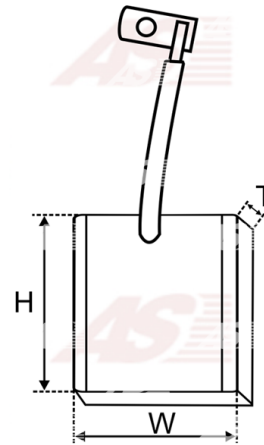

## Vlastnosti produktu

Napätie [ V ]	12
Grubość. [ mm ]	6.40
Šírka [ mm ]	8.00
výška [ mm ]	10.20