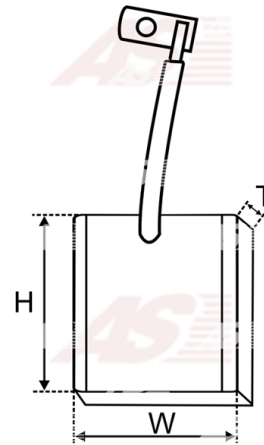

Data

AS index	PSX155
Kategória	Uhlíky pre štartéry
Výrobca	AS-PL
Náhrada za	Valeo

Vlastnosti produktu

Napätie [V]	12
Grubość. [mm]	6.40
Šírka [mm]	8.00
výška [mm]	10.20

Referenčné číslo (5)

Number	Výrobca
PSX155 4	CARGO
CQ2040064	CQ
2077-015RS	RS
594351	VALEO
SBR58510	WOODAUTO

Využitie

AS-PL

Referenčné číslo	Výrobca
S3007	AS-PL
S3008	AS-PL
SBH3003	AS-PL

DELCO

Referenčné číslo	Výrobca
96208781	DELCO

VALEO

Referenčné číslo	Výrobca
D7E1	VALEO
D7E15	VALEO
D7E16	VALEO
D7E18	VALEO
D7E19	VALEO
D7E2	VALEO
D7E20	VALEO
D7E22	VALEO
D7E23	VALEO
D7E25	VALEO
D7E26	VALEO
D7E27	VALEO
D7E29	VALEO
D7E30	VALEO
D7E31	VALEO
D7E32	VALEO
D7E38	VALEO
D7E39	VALEO
D7E4	VALEO
D7E40	VALEO
D7E41	VALEO
D7E42	VALEO
D7E47	VALEO
D7E5	VALEO
D7E52	VALEO
D7E6	VALEO
D7E7	VALEO
D7E8	VALEO
D7ED28	VALEO
D7ED281	VALEO
D7EP12	VALEO
D7ES1	VALEO
D7ES2	VALEO
D7ES4	VALEO
D7ES5	VALEO
D7R17	VALEO
D7R7	VALEO
D7RP82	VALEO
TS10E1	VALEO
TS10E3	VALEO
TS10E4	VALEO
TS10E5	VALEO
TS8E1	VALEO
TS8E2	VALEO
TS8E3	VALEO
TS8E4	VALEO
TS8E5	VALEO
TS8E6	VALEO