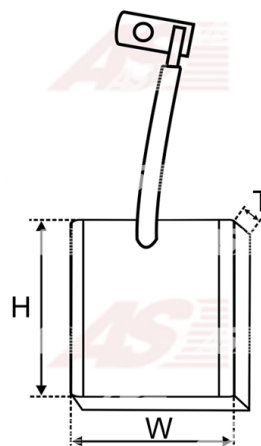

## Vlastnosti produktu

Napätie [ V ]	12
Grubość. [ mm ]	6.40
Šírka [ mm ]	8.00
výška [ mm ]	10.20