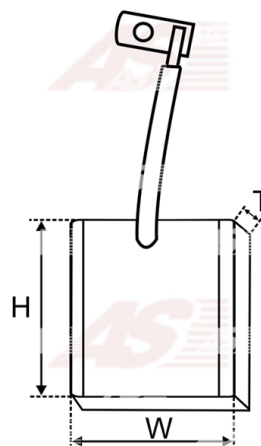

Data

AS index	PSX155
Kategória	Uhlíky pre štartéry
Výrobca	AS-PL
Náhrada za	Valeo

Vlastnosti produktu

Napätie [V]	12
Grubość. [mm]	6.40
Šírka [mm]	8.00
výška [mm]	10.20

Referenčné číslo (5)

Number	Výrobca
PSX155 4	CARGO
CQ2040064	CQ
2077-015RS	RS
594351	VALEO
SBR58510	WOODAUTO

Využitie

AS-PL

Referenčné číslo	Výrobca
S3008	AS-PL
SBH3003	AS-PL

DELCO

Referenčné číslo	Výrobca
96208781	DELCO

VALEO

Referenčné číslo	Výrobca
D7E1	VALEO
D7E15	VALEO
D7E16	VALEO
D7E18	VALEO
D7E19	VALEO
D7E2	VALEO
D7E20	VALEO
D7E22	VALEO
D7E23	VALEO
D7E25	VALEO
D7E26	VALEO
D7E27	VALEO
D7E29	VALEO
D7E30	VALEO
D7E31	VALEO
D7E32	VALEO
D7E38	VALEO
D7E39	VALEO
D7E4	VALEO
D7E40	VALEO
D7E41	VALEO
D7E42	VALEO
D7E47	VALEO
D7E5	VALEO
D7E52	VALEO
D7E6	VALEO
D7E7	VALEO
D7E8	VALEO
D7ED28	VALEO
D7ED281	VALEO
D7EP12	VALEO
D7ES1	VALEO
D7ES2	VALEO
D7ES4	VALEO
D7ES5	VALEO
D7R17	VALEO
D7R7	VALEO
D7RP82	VALEO
TS10E1	VALEO
TS10E3	VALEO
TS10E4	VALEO
TS10E5	VALEO
TS8E1	VALEO
TS8E2	VALEO
TS8E3	VALEO
TS8E4	VALEO
TS8E5	VALEO
TS8E6	VALEO