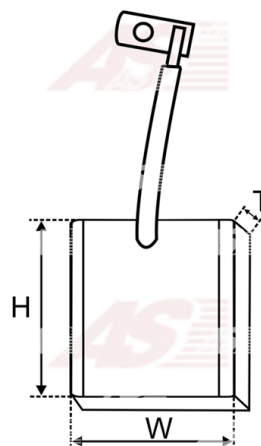

Data

AS index	PSX158
Kategória	Uhlíky pre štartéry
Výrobca	AS-PL
Náhrada za	Valeo

Vlastnosti produktu

Napätie [V]	12
Grubość. [mm]	7.00
Šírka [mm]	14.00
výška [mm]	14.00

Referenčné číslo (8)

Number	Výrobca
PSX142-144 4	CARGO
PSX158 4	CARGO
CQ2040062	CQ
CQ2040215	CQ
2077-008RS	RS
2077-016RS	RS
SBR57259	WOODAUTO
SBR57265	WOODAUTO

Využitie

AS-PL

Referenčné číslo	Výrobca
SM3002	AS-PL

VALEO

Referenčné číslo	Výrobca
D7R48	VALEO