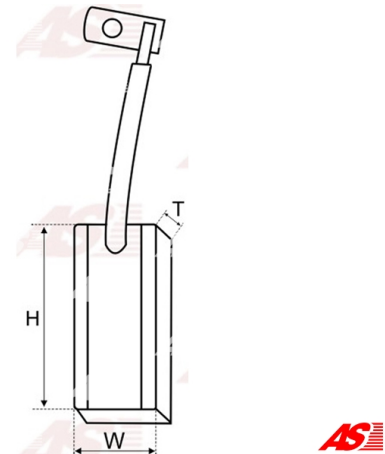

Data

AS index	RX103
Kategória	Uhlíky pre alternátory
Výrobca	AS-PL
Náhrada za	Delco

Vlastnosti produktu

Napätie [V]	12
Grubość. [mm]	5.00
Šírka [mm]	8.00
výška [mm]	13.2

Referenčné číslo (12)

Number	Výrobca
R103F	CARGO
RX103	CARGO
RX103 4	CARGO
RX103E 2	CARGO
RX103F 2	CARGO
1971521	DELCO
3472319	DELCO
7982543	DELCO
DR702	DELCO
1152-001RS	RS
ABR5252	WOODAUTO
ABR5253	WOODAUTO

Využitie

DELCO

Referenčné číslo	Výrobca
1100881	DELCO
1100882	DELCO
1114842	DELCO
1114843	DELCO
1114845	DELCO
1114846	DELCO
1114848	DELCO

1114849	DELCO
1114850	DELCO
1114854	DELCO
1114856	DELCO
1114872	DELCO
1114873	DELCO
1114874	DELCO
1114875	DELCO
1114879	DELCO
1114880	DELCO
1114903	DELCO
1114905	DELCO
1114923	DELCO
1114935	DELCO
1114951	DELCO
1114963	DELCO
1114964	DELCO
1990324	DELCO
1990343	DELCO
1993700	DELCO
5153010	DELCO
7982574	DELCO
7982575	DELCO
7982600	DELCO
7982601	DELCO
7982604	DELCO
7982605	DELCO
7982648	DELCO
7982652	DELCO
7982670	DELCO
7982671	DELCO
7982672	DELCO
7982673	DELCO
7982674	DELCO
7982675	DELCO
7982678	DELCO
7982679	DELCO
7982692	DELCO
7982693	DELCO
7982698	DELCO
7982699	DELCO
7982703	DELCO
7982704	DELCO
7982705	DELCO
7982707	DELCO
7982710	DELCO
7982717	DELCO
7982720	DELCO
7982721	DELCO
7982728	DELCO
7982738	DELCO
7982739	DELCO
7982740	DELCO
7982741	DELCO
7982742	DELCO
7982743	DELCO
7982744	DELCO
7982745	DELCO
7982747	DELCO