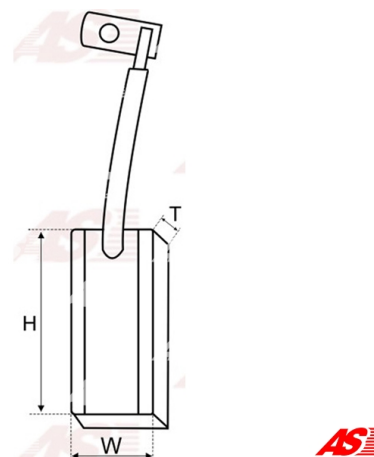

Data

AS index	RX103
Kategória	Uhlíky pre alternátory
Výrobca	AS-PL
Náhrada za	Delco

Vlastnosti produktu

Napätie [V]	12
Grubość. [mm]	8
Šírka [mm]	5
výška [mm]	13.2

Referenčné číslo (12)

Number	Výrobca
R103F	CARGO
RX103	CARGO
RX103 4	CARGO
RX103E 2	CARGO
RX103F 2	CARGO
1971521	DELCO
3472319	DELCO
7982543	DELCO
DR702	DELCO
1152-001RS	RS
ABR5252	WOODAUTO
ABR5253	WOODAUTO

Využitie

DELCO

Referenčné číslo	Výrobca
1100881	DELCO
1100882	DELCO
1114842	DELCO
1114843	DELCO
1114845	DELCO
1114846	DELCO
1114848	DELCO

1114849	DELCO
1114850	DELCO
1114854	DELCO
1114856	DELCO
1114872	DELCO
1114873	DELCO
1114874	DELCO
1114875	DELCO
1114879	DELCO
1114880	DELCO
1114903	DELCO
1114905	DELCO
1114923	DELCO
1114935	DELCO
1114951	DELCO
1114963	DELCO
1114964	DELCO
1990324	DELCO
1990343	DELCO
1993700	DELCO
5153010	DELCO
7982574	DELCO
7982575	DELCO
7982600	DELCO
7982601	DELCO
7982604	DELCO
7982605	DELCO
7982648	DELCO
7982652	DELCO
7982670	DELCO
7982671	DELCO
7982672	DELCO
7982673	DELCO
7982674	DELCO
7982675	DELCO
7982678	DELCO
7982679	DELCO
7982692	DELCO
7982693	DELCO
7982698	DELCO
7982699	DELCO
7982703	DELCO
7982704	DELCO
7982705	DELCO
7982707	DELCO
7982710	DELCO
7982717	DELCO
7982720	DELCO
7982721	DELCO
7982728	DELCO
7982738	DELCO
7982739	DELCO
7982740	DELCO
7982741	DELCO
7982742	DELCO
7982743	DELCO
7982744	DELCO
7982745	DELCO
7982747	DELCO