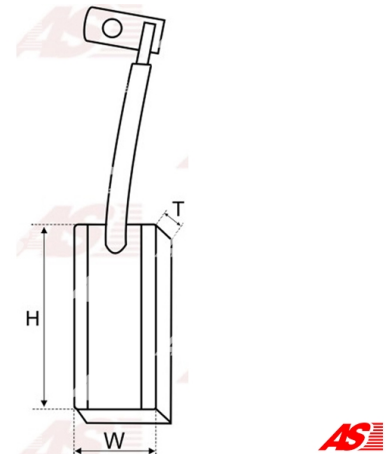

Data

AS index	RX103
Kategória	Uhlíky pre alternátory
Výrobca	AS-PL
Náhrada za	Delco

Vlastnosti produktu

Napätie [V]	12
Grubość. [mm]	8
Šírka [mm]	5
výška [mm]	13.2

Referenčné číslo (12)

Number	Výrobca
R103F	CARGO
RX103	CARGO
RX103 4	CARGO
RX103E 2	CARGO
RX103F 2	CARGO
1971521	DELCO
3472319	DELCO
7982543	DELCO
DR702	DELCO
1152-001RS	RS
ABR5252	WOODAUTO
ABR5253	WOODAUTO

Využitie

DELCO

Referenčné číslo	Výrobca
1100881	DELCO
1100882	DELCO
1114842	DELCO
1114843	DELCO
1114845	DELCO
1114846	DELCO
1114848	DELCO

1114849	DELCO
1114850	DELCO
1114854	DELCO
1114856	DELCO
1114872	DELCO
1114873	DELCO
1114874	DELCO
1114875	DELCO
1114879	DELCO
1114880	DELCO
1114903	DELCO
1114905	DELCO
1114923	DELCO
1114935	DELCO
1114951	DELCO
1114963	DELCO
1114964	DELCO
1990324	DELCO
1990343	DELCO
1993700	DELCO
5153010	DELCO
7982574	DELCO
7982575	DELCO
7982600	DELCO
7982601	DELCO
7982604	DELCO
7982605	DELCO
7982648	DELCO
7982652	DELCO
7982670	DELCO
7982671	DELCO
7982672	DELCO
7982673	DELCO
7982674	DELCO
7982675	DELCO
7982678	DELCO
7982679	DELCO
7982692	DELCO
7982693	DELCO
7982698	DELCO
7982699	DELCO
7982703	DELCO
7982704	DELCO
7982705	DELCO
7982707	DELCO
7982710	DELCO
7982717	DELCO
7982720	DELCO
7982721	DELCO
7982728	DELCO
7982738	DELCO
7982739	DELCO
7982740	DELCO
7982741	DELCO
7982742	DELCO
7982743	DELCO
7982744	DELCO
7982745	DELCO
7982747	DELCO