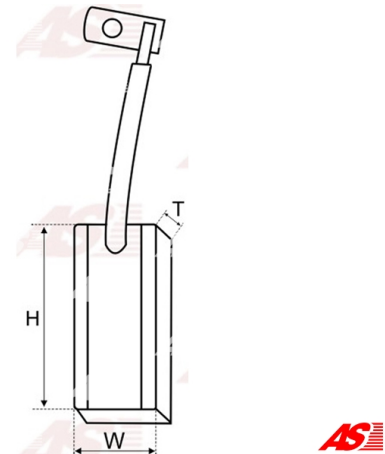

## Vlastnosti produktu

Napätie [ V ]	12
Grubość. [ mm ]	5.00
Šírka [ mm ]	8.00
výška [ mm ]	13.2