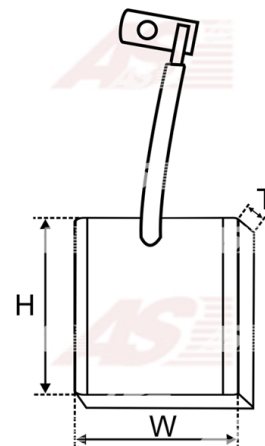

Data

| | |
|------------|---------------------|
| AS index | RX122 |
| Kategória | Uhlíky pre štartéry |
| Výrobca | AS-PL |
| Náhrada za | Delco |

Vlastnosti produktu

| | |
|-----------------|------|
| Napätie [V] | 12 |
| Grubość. [mm] | 9.5 |
| Šírka [mm] | 38.1 |
| výška [mm] | 21 |

Referenčné číslo (10)

| Number | Výrobca |
|------------|----------|
| RX122 | CARGO |
| RX122 4 | CARGO |
| RX122H | CARGO |
| RX122H 4 | CARGO |
| 1852882 | DELCO |
| 1852883 | DELCO |
| 1852884 | DELCO |
| 2072-002RS | RS |
| SBR57160 | WOODAUTO |
| SBR57161 | WOODAUTO |