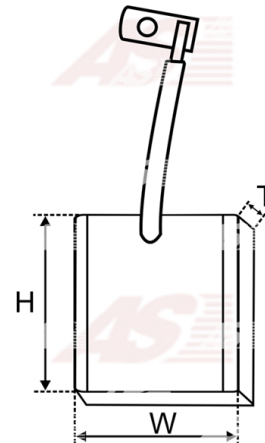

Data

AS index	RX122
Kategória	Uhlíky pre štartéry
Výrobca	AS-PL
Náhrada za	Delco

Vlastnosti produktu

Napätie [V]	12
Grubość. [mm]	9.5
Šírka [mm]	38.1
výška [mm]	21

Referenčné číslo (10)

Number	Výrobca
RX122	CARGO
RX122 4	CARGO
RX122H	CARGO
RX122H 4	CARGO
1852882	DELCO
1852883	DELCO
1852884	DELCO
2072-002RS	RS
SBR57160	WOODAUTO
SBR57161	WOODAUTO

Využitie

DELCO

Referenčné číslo	Výrobca
10461041	DELCO
10461045	DELCO
10461046	DELCO
10461047	DELCO
10461048	DELCO
10461059	DELCO
10461060	DELCO
10461061	DELCO
1113905	DELCO

1113923	DELCO
1114098	DELCO
1114109	DELCO
1114802	DELCO
1114807	DELCO
1114808	DELCO
1114809	DELCO
1114810	DELCO
1114811	DELCO
1114812	DELCO
1114813	DELCO
1114814	DELCO
1114815	DELCO
1114817	DELCO
1114818	DELCO
1114819	DELCO
1114820	DELCO
1114821	DELCO
1114822	DELCO
1114823	DELCO
1114824	DELCO
1114825	DELCO
1114826	DELCO
1114827	DELCO
1114828	DELCO
1114829	DELCO
1114831	DELCO
1114832	DELCO
1114833	DELCO
1114834	DELCO
1114835	DELCO
1114836	DELCO
1114839	DELCO
1114842	DELCO
1114843	DELCO
1114845	DELCO
1114846	DELCO
1114848	DELCO
1114861	DELCO
1114880	DELCO
1114881	DELCO
1114882	DELCO
1114883	DELCO
1114884	DELCO
1114885	DELCO
1114886	DELCO
1114887	DELCO
1114888	DELCO
1114889	DELCO
1114890	DELCO
1114891	DELCO
1114893	DELCO
1114894	DELCO
1114895	DELCO
1114896	DELCO
1114897	DELCO
1114898	DELCO
1114899	DELCO
1114900	DELCO