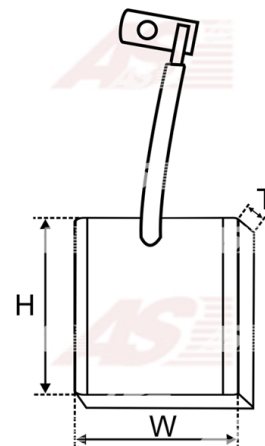

Data

AS index	RX122
Kategória	Uhlíky pre štartéry
Výrobca	AS-PL
Náhrada za	Delco

Vlastnosti produktu

Napätie [V]	12
Grubość. [mm]	9.5
Šírka [mm]	38.1
výška [mm]	21

Referenčné číslo (10)

Number	Výrobca
RX122	CARGO
RX122 4	CARGO
RX122H	CARGO
RX122H 4	CARGO
1852882	DELCO
1852883	DELCO
1852884	DELCO
2072-002RS	RS
SBR57160	WOODAUTO
SBR57161	WOODAUTO

Využitie

DELCO

Referenčné číslo	Výrobca
10461041	DELCO
10461045	DELCO
10461046	DELCO
10461047	DELCO
10461048	DELCO
10461059	DELCO
10461060	DELCO
10461061	DELCO
1113905	DELCO

1113923	DELCO
1114098	DELCO
1114109	DELCO
1114802	DELCO
1114807	DELCO
1114808	DELCO
1114809	DELCO
1114810	DELCO
1114811	DELCO
1114812	DELCO
1114813	DELCO
1114814	DELCO
1114815	DELCO
1114817	DELCO
1114818	DELCO
1114819	DELCO
1114820	DELCO
1114821	DELCO
1114822	DELCO
1114823	DELCO
1114824	DELCO
1114825	DELCO
1114826	DELCO
1114827	DELCO
1114828	DELCO
1114829	DELCO
1114831	DELCO
1114832	DELCO
1114833	DELCO
1114834	DELCO
1114835	DELCO
1114836	DELCO
1114839	DELCO
1114842	DELCO
1114843	DELCO
1114845	DELCO
1114846	DELCO
1114848	DELCO
1114861	DELCO
1114880	DELCO
1114881	DELCO
1114882	DELCO
1114883	DELCO
1114884	DELCO
1114885	DELCO
1114886	DELCO
1114887	DELCO
1114888	DELCO
1114889	DELCO
1114890	DELCO
1114891	DELCO
1114893	DELCO
1114894	DELCO
1114895	DELCO
1114896	DELCO
1114897	DELCO
1114898	DELCO
1114899	DELCO
1114900	DELCO