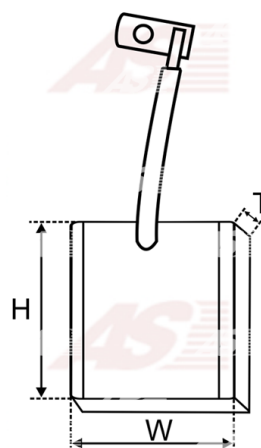

Data

AS index	RX122
Kategória	Uhlíky pre štartéry
Výrobca	AS-PL
Náhrada za	Delco

Vlastnosti produktu

Napätie [V]	12
Grubość. [mm]	9.5
Šírka [mm]	38.1
výška [mm]	21

Referenčné číslo (10)

Number	Výrobca
RX122	CARGO
RX122 4	CARGO
RX122H	CARGO
RX122H 4	CARGO
1852882	DELCO
1852883	DELCO
1852884	DELCO
2072-002RS	RS
SBR57160	WOODAUTO
SBR57161	WOODAUTO

Využitie

DELCO

Referenčné číslo	Výrobca
10461041	DELCO
10461045	DELCO
10461046	DELCO
10461047	DELCO
10461048	DELCO
10461059	DELCO
10461060	DELCO
10461061	DELCO
1113905	DELCO

1113923	DELCO
1114098	DELCO
1114109	DELCO
1114802	DELCO
1114807	DELCO
1114808	DELCO
1114809	DELCO
1114810	DELCO
1114811	DELCO
1114812	DELCO
1114813	DELCO
1114814	DELCO
1114815	DELCO
1114817	DELCO
1114818	DELCO
1114819	DELCO
1114820	DELCO
1114821	DELCO
1114822	DELCO
1114823	DELCO
1114824	DELCO
1114825	DELCO
1114826	DELCO
1114827	DELCO
1114828	DELCO
1114829	DELCO
1114831	DELCO
1114832	DELCO
1114833	DELCO
1114834	DELCO
1114835	DELCO
1114836	DELCO
1114839	DELCO
1114842	DELCO
1114843	DELCO
1114845	DELCO
1114846	DELCO
1114848	DELCO
1114861	DELCO
1114880	DELCO
1114881	DELCO
1114882	DELCO
1114883	DELCO
1114884	DELCO
1114885	DELCO
1114886	DELCO
1114887	DELCO
1114888	DELCO
1114889	DELCO
1114890	DELCO
1114891	DELCO
1114893	DELCO
1114894	DELCO
1114895	DELCO
1114896	DELCO
1114897	DELCO
1114898	DELCO
1114899	DELCO
1114900	DELCO