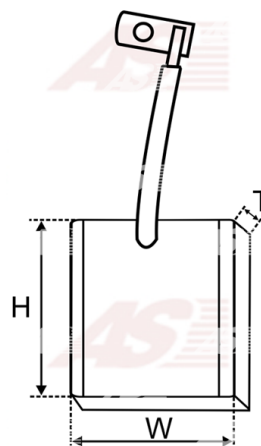

Data

AS index	RX134
Kategória	Uhlíky pre štartéry
Výrobca	AS-PL
Náhrada za	Delco

Vlastnosti produktu

Napätie [V]	12
Grubość. [mm]	10.5
Šírka [mm]	36.6
výška [mm]	24.4

Referenčné číslo (9)

Number	Výrobca
RX134	CARGO
RX134 4	CARGO
RX134H	CARGO
RX134H 4	CARGO
1852892	DELCO
1852894	DELCO
2072-004RS	RS
SBR5863	WOODAUTO
SBR5864	WOODAUTO

Využitie

DELCO

Referenčné číslo	Výrobca
10478801	DELCO
10478802	DELCO
10478803	DELCO
10478804	DELCO
10478809	DELCO
10478810	DELCO
10478816	DELCO
10478824	DELCO
10478832	DELCO
10478894	DELCO

10478895	DELCO
10478896	DELCO
10478918	DELCO
10478931	DELCO
10478932	DELCO
10478933	DELCO
10478934	DELCO
10478935	DELCO
10478936	DELCO
10478951	DELCO
10478962	DELCO
10478963	DELCO
10478964	DELCO
10478965	DELCO
10478966	DELCO
10478967	DELCO
10478968	DELCO
10478971	DELCO
10478977	DELCO
10478978	DELCO
10478983	DELCO
10478984	DELCO
10478985	DELCO
10478991	DELCO
10478992	DELCO
10478997	DELCO
10479000	DELCO
10479003	DELCO
10479004	DELCO
10479005	DELCO
10479006	DELCO
10479007	DELCO
10479017	DELCO
10479018	DELCO
10479019	DELCO
10479021	DELCO
10479026	DELCO
10479027	DELCO
10479028	DELCO
10479030	DELCO
10479037	DELCO
10479038	DELCO
10479040	DELCO
10479041	DELCO
10479052	DELCO
10479053	DELCO
10479062	DELCO
10479063	DELCO
10479064	DELCO
10479065	DELCO
10479080	DELCO
10479081	DELCO
10479082	DELCO
10479090	DELCO
10479091	DELCO
10479092	DELCO
10479099	DELCO
10479104	DELCO
10479105	DELCO