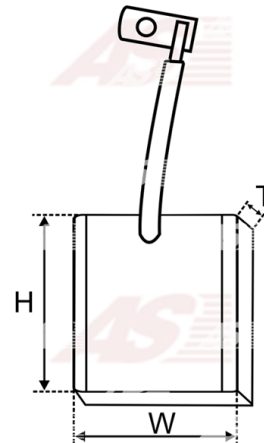

Data

AS index	RX134
Kategória	Uhlíky pre štartéry
Výrobca	AS-PL
Náhrada za	Delco

Vlastnosti produktu

Napätie [V]	12
Grubość. [mm]	10.5
Šírka [mm]	36.6
výška [mm]	24.4

Referenčné číslo (9)

Number	Výrobca
RX134	CARGO
RX134 4	CARGO
RX134H	CARGO
RX134H 4	CARGO
1852892	DELCO
1852894	DELCO
2072-004RS	RS
SBR5863	WOODAUTO
SBR5864	WOODAUTO

Využitie

DELCO

Referenčné číslo	Výrobca
10478801	DELCO
10478802	DELCO
10478803	DELCO
10478804	DELCO
10478809	DELCO
10478810	DELCO
10478816	DELCO
10478824	DELCO
10478832	DELCO
10478894	DELCO

10478895	DELCO
10478896	DELCO
10478918	DELCO
10478931	DELCO
10478932	DELCO
10478933	DELCO
10478934	DELCO
10478935	DELCO
10478936	DELCO
10478951	DELCO
10478962	DELCO
10478963	DELCO
10478964	DELCO
10478965	DELCO
10478966	DELCO
10478967	DELCO
10478968	DELCO
10478971	DELCO
10478977	DELCO
10478978	DELCO
10478983	DELCO
10478984	DELCO
10478985	DELCO
10478991	DELCO
10478992	DELCO
10478997	DELCO
10479000	DELCO
10479003	DELCO
10479004	DELCO
10479005	DELCO
10479006	DELCO
10479007	DELCO
10479017	DELCO
10479018	DELCO
10479019	DELCO
10479021	DELCO
10479026	DELCO
10479027	DELCO
10479028	DELCO
10479030	DELCO
10479037	DELCO
10479038	DELCO
10479040	DELCO
10479041	DELCO
10479052	DELCO
10479053	DELCO
10479062	DELCO
10479063	DELCO
10479064	DELCO
10479065	DELCO
10479080	DELCO
10479081	DELCO
10479082	DELCO
10479090	DELCO
10479091	DELCO
10479092	DELCO
10479099	DELCO
10479104	DELCO
10479105	DELCO