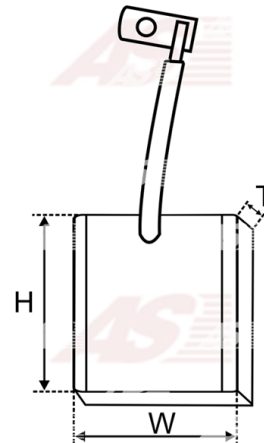

## Vlastnosti produktu

Napätie [ V ]	12
Grubość. [ mm ]	10.5
Šírka [ mm ]	36.6
výška [ mm ]	24.4