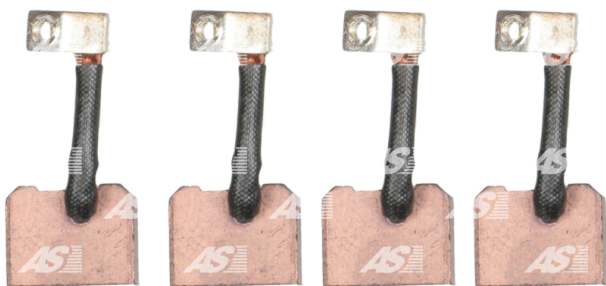

## Data

AS index	RX457-458
Kategória	Kefy štartérov
Výrobca	AS-PL
Náhrada za	Delco

## Vlastnosti produktu

Grubość. [ mm ]	7.9
Šírka [ mm ]	24.8
výška [ mm ]	19.5

## Referenčné číslo (10)

Number	Výrobca
140600	CARGO
CQ2040110	CQ
CQ2040218	CQ
10456457	DELCO
10456458	DELCO
1013007	POWERMAX
2072-005RS	RS
68-8400	WAI / TRANSPO
68-8401	WAI / TRANSPO
SBR5865	WOODAUTO