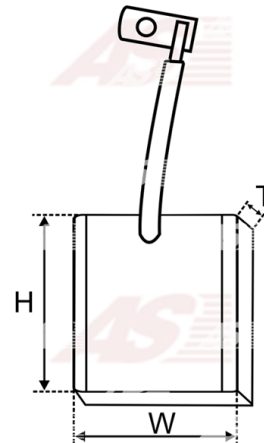

Data

AS index	RX457-458
Kategória	Uhlíky pre štartéry
Výrobca	AS-PL
Náhrada za	Delco

Vlastnosti produktu

Grubość. [mm]	7.9
Šírka [mm]	24.8
výška [mm]	19.5

Referenčné číslo (10)

Number	Výrobca
140600	CARGO
CQ2040110	CQ
CQ2040218	CQ
10456457	DELCO
10456458	DELCO
1013007	POWERMAX
2072-005RS	RS
68-8400	WAI / TRANSPO
68-8401	WAI / TRANSPO
SBR5865	WOODAUTO

Využitie

DELCO

Referenčné číslo	Výrobca
10465054	DELCO
10479604	DELCO
10479606	DELCO
10479607	DELCO
10479613	DELCO
10479614	DELCO
10479615	DELCO
10479617	DELCO
10479618	DELCO

10479619	DELCO
10479620	DELCO
10479621	DELCO
10479624	DELCO
10479625	DELCO
10479628	DELCO
10479630	DELCO
10479634	DELCO
10479636	DELCO
1113267	DELCO
1113269	DELCO
1113270	DELCO
1113271	DELCO
1113273	DELCO
1113274	DELCO
1113275	DELCO
1113276	DELCO
1113278	DELCO
1113279	DELCO
1113280	DELCO
1113281	DELCO
1113282	DELCO
1113283	DELCO
1113284	DELCO
1113285	DELCO
1113286	DELCO
1113287	DELCO
1113288	DELCO
1113289	DELCO
1113290	DELCO
1113292	DELCO
1113295	DELCO
1113296	DELCO
1113297	DELCO