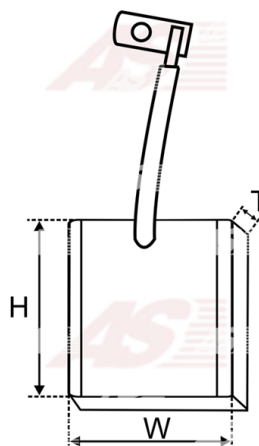

Data

AS index	RX457-458
Kategória	Uhlíky pre štartéry
Výrobca	AS-PL
Náhrada za	Delco

Vlastnosti produktu

Grubość. [mm]	7.9
Šírka [mm]	24.8
výška [mm]	19.5

Referenčné číslo (10)

Number	Výrobca
140600	CARGO
CQ2040110	CQ
CQ2040218	CQ
10456457	DELCO
10456458	DELCO
1013007	POWERMAX
2072-005RS	RS
68-8400	WAI / TRANSPO
68-8401	WAI / TRANSPO
SBR5865	WOODAUTO

Využitie

DELCO

Referenčné číslo	Výrobca
10465054	DELCO
10479604	DELCO
10479606	DELCO
10479607	DELCO
10479613	DELCO
10479614	DELCO
10479615	DELCO
10479617	DELCO
10479618	DELCO

10479619	DELCO
10479620	DELCO
10479621	DELCO
10479624	DELCO
10479625	DELCO
10479628	DELCO
10479630	DELCO
10479634	DELCO
10479636	DELCO
1113267	DELCO
1113269	DELCO
1113270	DELCO
1113271	DELCO
1113273	DELCO
1113274	DELCO
1113275	DELCO
1113276	DELCO
1113278	DELCO
1113279	DELCO
1113280	DELCO
1113281	DELCO
1113282	DELCO
1113283	DELCO
1113284	DELCO
1113285	DELCO
1113286	DELCO
1113287	DELCO
1113288	DELCO
1113289	DELCO
1113290	DELCO
1113292	DELCO
1113295	DELCO
1113296	DELCO
1113297	DELCO