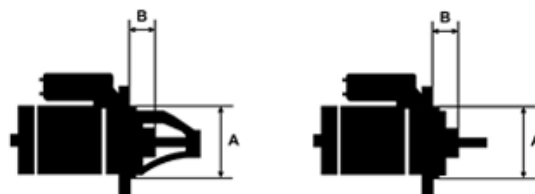

Data

AS index	S0004
Kategória	Štartéry
Výrobca	AS-PL
Náhrada za	Bosch

Vlastnosti produktu

Rozmer A [mm]	66
Rozmer B [mm]	-5
Príkonnosť [kW]	0.85
Napätie [V]	12
Počet otvorov v hlavici	3
Počet závitových otvorov	3
Počet zubov (zapadá do)	9
Otáčka štartéra	CW