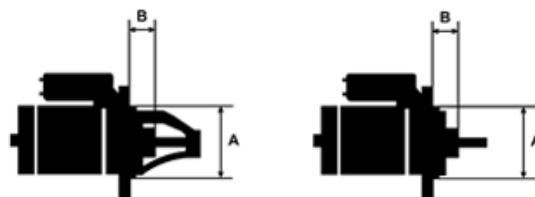

Data

AS index	S0004
Kategória	Štartéry
Výrobca	AS-PL
Náhrada za	Bosch

Vlastnosti produktu

Rozmer A [mm]	66
Rozmer B [mm]	-5
Príkonnosť [kW]	0.85
Napätie [V]	12
Počet otvorov v hlavici	3
Počet závitových otvorov	3
Počet zubov (zapadá do)	9
Otáčka štartéra	CW