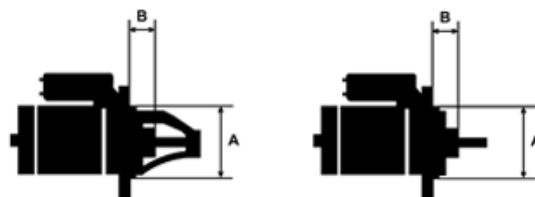

## Vlastnosti produktu

Rozmer A [ mm ]	66
Rozmer B [ mm ]	-5
Príkonnosť [ kW ]	0.85
Napätie [ V ]	12
Počet otvorov v hlavici	3
Počet závitových otvorov	3
Počet zubov (zapadá do)	9
Otáčka štartéra	CW