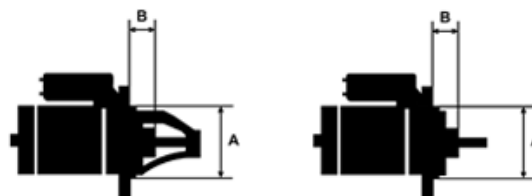

Data

AS index	S0007
Kategória	Štartéry
Výrobca	AS-PL
Náhrada za	Bosch

Vlastnosti produktu

Rozmer A [mm]	89
Rozmer B [mm]	48
Príkonnosť [kW]	5.4
Napätie [V]	24
Počet otvorov v hlavici	3
Počet zubov (zapadá do)	11
Otáčková rýchlosť štartéra	CW

VOLVO

Značka	Model	Typ	let	Poznámky
VOLVO	B10		01.1978-12.1983	
VOLVO	B10M		01.1979-12.1986	
VOLVO	B58		01.1972-12.1980	
VOLVO	B58T		01.1972-12.1980	
VOLVO	B59T		01.1972-12.1979	