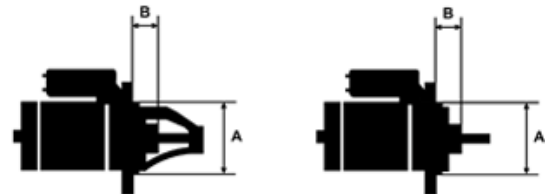

Data

AS index	S0007
Kategória	Štartéry
Výrobca	AS-PL
Náhrada za	Bosch

Vlastnosti produktu

Rozmer A [mm]	89
Rozmer B [mm]	48
Príkonnosť [kW]	5.4
Napätie [V]	24
Počet otvorov v hlavici	3
Počet zubov (zapadá do)	11
Otáčková rýchlosť štartéra	CW

VOLVO

Značka	Model	Typ	let	Poznámky
VOLVO	B10		01.1978-12.1983	
VOLVO	B10M		01.1979-12.1986	
VOLVO	B58		01.1972-12.1980	
VOLVO	B58T		01.1972-12.1980	
VOLVO	B59T		01.1972-12.1979	