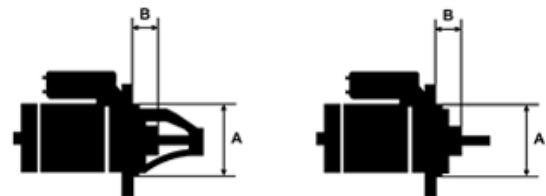

Data

AS index	S0007
Kategória	Štartéry
Výrobca	AS-PL
Náhrada za	Bosch

Vlastnosti produktu

Rozmer A [mm]	89
Rozmer B [mm]	48
Príkonnosť [kW]	5.4
Napätie [V]	24
Počet otvorov v hlavici	3
Počet zubov (zapadá do)	11
Otáčka štartéra	CW

VOLVO

Značka	Model	Typ	let	Poznámky
VOLVO	B10		01.1978-12.1983	
VOLVO	B10M		01.1979-12.1986	
VOLVO	B58		01.1972-12.1980	
VOLVO	B58T		01.1972-12.1980	
VOLVO	B59T		01.1972-12.1979	