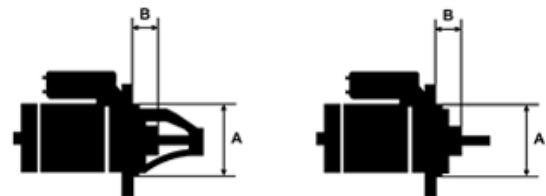

Data

AS index	S0007
Kategória	Štartéry
Výrobca	AS-PL
Náhrada za	Bosch

Vlastnosti produktu

Rozmer A [mm]	89
Rozmer B [mm]	48
Príkonnosť [kW]	5.4
Napätie [V]	24
Počet otvorov v hlavici	3
Počet zubov (zapadá do)	11
Otáčková rýchlosť štartéra	CW

VOLVO

Značka	Model	Typ	let	Poznámky
VOLVO	B10		01.1978-12.1983	
VOLVO	B10M		01.1979-12.1986	
VOLVO	B58		01.1972-12.1980	
VOLVO	B58T		01.1972-12.1980	
VOLVO	B59T		01.1972-12.1979	