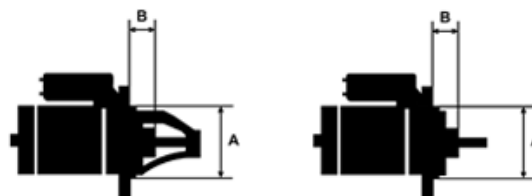

## Vlastnosti produktu

Rozmer A [ mm ]	89
Rozmer B [ mm ]	48
Príkonnosť [ kW ]	5.4
Napätie [ V ]	24
Počet otvorov v hlavici	3
Počet zubov (zapadá do)	11
Otáčková rýchlosť štartéra	CW

### VOLVO

Značka	Model	Typ	let	Poznámky
VOLVO	B10		01.1978-12.1983	
VOLVO	B10M		01.1979-12.1986	
VOLVO	B58		01.1972-12.1980	
VOLVO	B58T		01.1972-12.1980	
VOLVO	B59T		01.1972-12.1979	