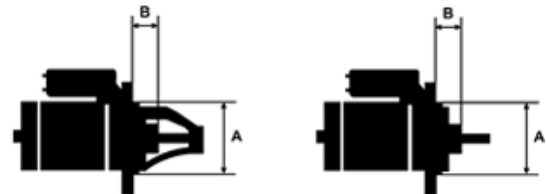

Data

AS index	S0008
Kategória	Štartéry
Výrobca	AS-PL
Náhrada za	Bosch

Vlastnosti produktu

Rozmer A [mm]	115
Rozmer B [mm]	20
Príkonnosť [kW]	6.5
Napätie [V]	24
Počet otvorov v hlavici	3
Počet zubov (zapadá do)	11
Otáčková rýchlosť štartéra	CW

Referenčné číslo (38)

Number	Výrobca
IM606	AVF
0001411017	BOSCH
0001411026	BOSCH
0001417006	BOSCH
0001417074	BOSCH
0986013440	BOSCH
0986018810	BOSCH
110532	CARGO
CST10639AS	CASCO
CST10639ES	CASCO
CST10730AS	CASCO
CST10730ES	CASCO
8705	CEVAM
DRS3440	DELCO
EAA-121376	EAA
33531	EAI
33596	EAI