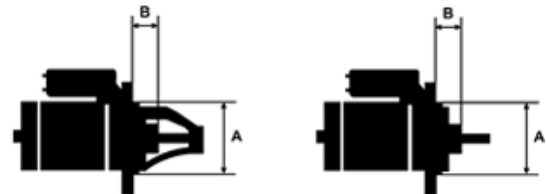

## Vlastnosti produktu

Rozmer A [ mm ]	115
Rozmer B [ mm ]	20
Príkonnosť [ kW ]	6.5
Napätie [ V ]	24
Počet otvorov v hlavici	3
Počet zubov (zapadá do)	11
Otáčková rýchlosť štartéra	CW

### IVECO

Značka	Model	Typ	let	Poznámky
IVECO	190 E 52 17.2	[8280.42STCA]	04.1992-11.2000	
IVECO	190-42 17.2	[8280.22.201][8280.22.205]	07.1984-09.1986	
IVECO	190-48 17.2	[8280.42.001]	03.1989-12.1993	
IVECO	190-48 17.2	[8280.42.050]	11.1991-11.2000	
IVECO	240 E 42 14.0	[8210.42L.400]	04.1992-12.2000	
IVECO	240 E 47 14.0	[8210.42M.TCA]	11.1995-12.2002	
IVECO	260 E 37 14.0	[8210.42K]	01.1993-12.2001	
IVECO	260 E 52 17.2	[8280.42S.TCA]	01.1995-07.2000	
IVECO	340 E 42 14.0	[8210.42L]	01.1995-12.2000	
IVECO	410 E 37 14.0	[8210.42K]	01.1994-11.2000	
IVECO	440 E 37 14.0	[8210.42K]	01.1993-11.2000	
IVECO	440 E 52 17.2	[8280.42S.TCA]	01.1993-12.2000	
IVECO	8210 13.0	[8210.22.170]	01.1990-12.2000	
IVECO	8210 13.8	[8210..]	03.1985-12.2000	
IVECO	8210 13.9	[8210M22.10]	01.1990-12.2000	
IVECO	8217 13.8	[8217.32.036]	01.1991-12.2001	
IVECO	8281 17.0	[8281.22..,42..]	03.1990-12.2002	
IVECO	8281 17.0	[8281M32.10]	01.1990-12.2000	
IVECO	8281 17.2	[8281.02..,22..]	06.1983-12.2005	
IVECO	8282 17.0	[8282.02..,22..]	01.1992-12.2002	