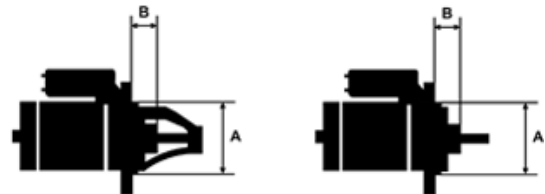

## Vlastnosti produktu

Rozmer A [ mm ]	89
Rozmer B [ mm ]	48
Príkonnosť [ kW ]	6.6
Napätie [ V ]	24
Počet otvorov v hlavici	3
Počet zubov (zapadá do)	11
Otáčková rýchlosť štartéra	CW