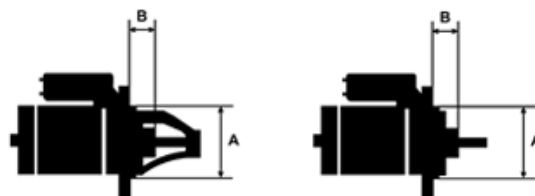

Data

AS index	S0009
Kategória	Štartéry
Výrobca	AS-PL
Náhrada za	Bosch

Vlastnosti produktu

Rozmer A [mm]	89
Rozmer B [mm]	48
Príkonnosť [kW]	6.6
Napätie [V]	24
Počet otvorov v hlavici	3
Počet zubov (zapadá do)	11
Otáčka štartéra	CW