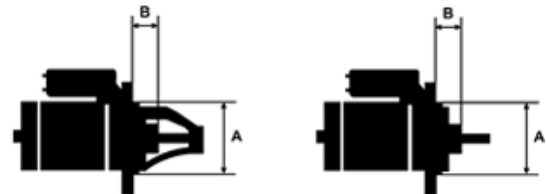

Data

AS index	S0010
Kategória	Štartéry
Výrobca	AS-PL
Náhrada za	Bosch

Vlastnosti produktu

Rozmer A [mm]	92
Rozmer B [mm]	36.5
Príkonnosť [kW]	6.6
Napätie [V]	24
Počet otvorov v hlavici	3
Počet zubov (zapadá do)	11
Otáčková rýchlosť štartéra	CW