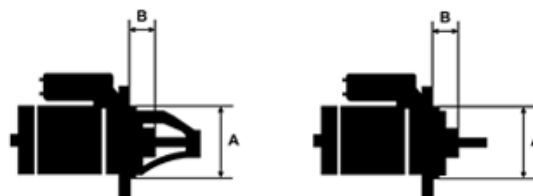

Data

AS index	S0010
Kategória	Štartéry
Výrobca	AS-PL
Náhrada za	Bosch

Vlastnosti produktu

Rozmer A [mm]	92
Rozmer B [mm]	36.5
Príkonnosť [kW]	6.6
Napätie [V]	24
Počet otvorov v hlavici	3
Počet zubov (zapadá do)	11
Otáčková rýchlosť štartéra	CW

Referenčné číslo (28)

Number	Výrobca
IM643	AVF
0001417043	BOSCH
0986017250	BOSCH
110214	CARGO
CST10646AS	CASCO
CST10646ES	CASCO
8754	CEVAM
DRS7250	DELCO
EAA-121419	EAA
33599	EAI
R22.13	ELMOT
45-0399	ELSTOCK
8817250	FRIESEN
CS1040	HC PARTS
8EA737288-001	HELLA
28.1040	LAUBER
28.1040M	LAUBER