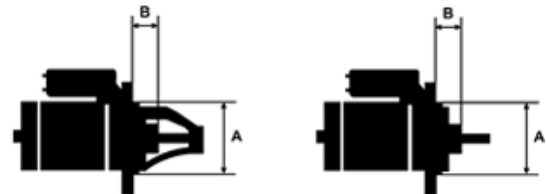

Data

AS index	S0011
Kategória	Štartéry
Výrobca	AS-PL
Náhrada za	Bosch

Vlastnosti produktu

Rozmer A [mm]	89
Rozmer B [mm]	48
Príkonnosť [kW]	5.5
Napätie [V]	24
Počet otvorov v hlavici	3
Počet zubov (zapadá do)	11
Otáčková rýchlosť štartéra	CW