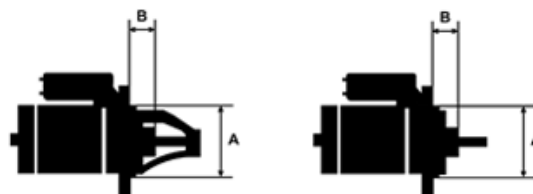

Data

AS index	S0015
Kategória	Štartéry
Výrobca	AS-PL
Náhrada za	Bosch

Vlastnosti produktu

Rozmer A [mm]	82.4
Rozmer B [mm]	21.5
Príkonnosť [kW]	1.1
Napätie [V]	12
Počet otvorov v hlavici	2
Počet závitových otvorov	1
Počet zubov (zapadá do)	9
Otáčka štartéra	CW