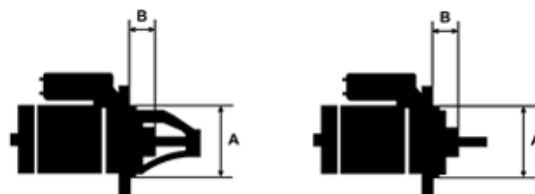

Data

AS index	S0015
Kategória	Štartéry
Výrobca	AS-PL
Náhrada za	Bosch

Vlastnosti produktu

Rozmer A [mm]	82.4
Rozmer B [mm]	21.5
Príkonnosť [kW]	1.1
Napätie [V]	12
Počet otvorov v hlavici	2
Počet závitových otvorov	1
Počet zubov (zapadá do)	9
Otáčka štartéra	CW