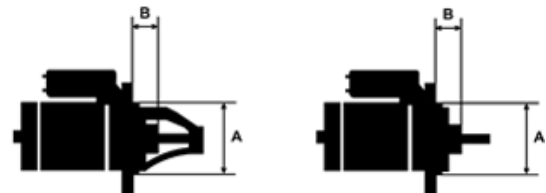

Data

AS index	S0015
Kategória	Štartéry
Výrobca	AS-PL
Náhrada za	Bosch

Vlastnosti produktu

Rozmer A [mm]	82.4
Rozmer B [mm]	21.5
Príkonnosť [kW]	1.1
Napätie [V]	12
Počet otvorov v hlavici	2
Počet závitových otvorov	1
Počet zubov (zapadá do)	9
Otáčka štartéra	CW