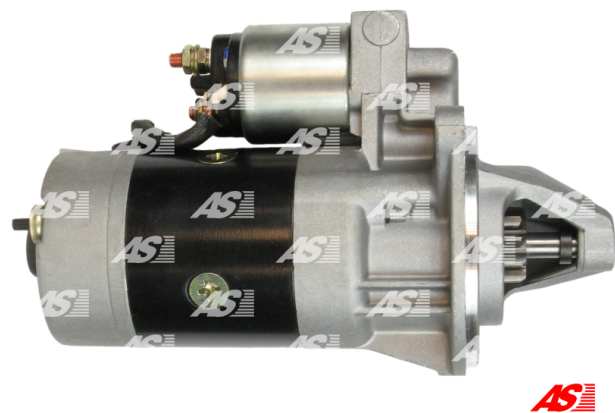

## Data

AS index	S0018
Kategória	Štartéry
Výrobca	AS-PL
Náhrada za	Bosch

## Vlastnosti produktu

Rozmer A [ mm ]	110
Rozmer B [ mm ]	27
Príkonnosť [ kW ]	2.2
Napätie [ V ]	12
Počet otvorov v hlavici	3
Počet závitových otvorov	1
Počet zubov (zapadá do)	9
Otáčka štartéra	CW

## Referenčné číslo (34)

Number	Výrobca
AES1238	AUTOELECTRO
0001218174	BOSCH
0001218774	BOSCH
0986017490	BOSCH
111996	CARGO
CST10102AS	CASCO
CST10102GS	CASCO
CST15235GS	CASCO
3881	CEVAM
DR57490	DELCO
EAA-121086	EAA
11837	EAI
25-2185	ELSTOCK
8817490	FRIESEN
CS1118	HC PARTS
8EA737578-001	HELLA