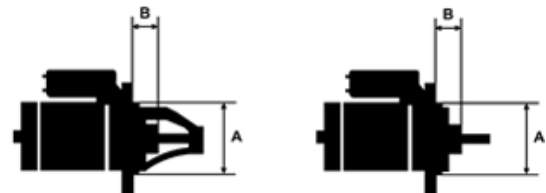

Data

AS index	S0018
Kategória	Štartéry
Výrobca	AS-PL
Náhrada za	Bosch

Vlastnosti produktu

Rozmer A [mm]	110
Rozmer B [mm]	27
Príkonný výkon [kW]	2.2
Napätie [V]	12
Počet otvorov v hlavici	3
Počet závitových otvorov	1
Počet zubov (zapadá do)	9
Otáčka štartéra	CW

Využitie

IVECO

Značka	Model	Typ	let	Poznámky
IVECO	30-10 2.8 Diesel	[8140.23.]	05.1996-05.1999	
IVECO	30-8 2.4 Diesel	[8140.61.200]	04.1978-06.1989	
IVECO	30-8 2.5 Diesel	[8140.07.2700]	01.1992-08.1998	
IVECO	30-8 2.8 Diesel	[8140.63.]	09.1998-05.1999	
IVECO	35-10 2.4 Diesel	[8140.21.200]	02.1985-06.1989	
IVECO	35-10 2.5 Diesel	[8140.47.2790][8140.47]	01.1989-12.1996	
IVECO	35-12 2.5 Diesel	[8140.47.2700]	01.1997-05.1999	
IVECO	35-12 2.8 Diesel	[8140.43]	05.1996-05.1999	
IVECO	35-8 2.4 Diesel	[8140.61.200]	04.1978-06.1989	
IVECO	35-8 2.5 Diesel	[8140.07.2700]	01.1991-08.1998	
IVECO	35-8 2.5 Diesel	[8140.07.2712]	01.1989-08.1998	
IVECO	35-8 2.5 Diesel	[8140.67F]	05.1996-03.1998	
IVECO	35-8 2.8 Diesel	[8140.63.]	09.1998-05.1999	
IVECO	40-10 2.8 Diesel	[8140.23]	09.1996-05.1999	
IVECO	40-12 2.8 Diesel	[8140.43]	05.1996-05.1999	
IVECO	40-8 2.4 Diesel	[8140.61.200]	01.1983-06.1989	
IVECO	40420 2.4 Diesel	[8140.61.200]	04.1978-06.1989	
IVECO	40420 2.5 Diesel	[8140.07.2700]	01.1989-08.1998	
IVECO	40420 2.8 Diesel	[8140.63.]	09.1998-05.1999	
IVECO	40481 2.8 Diesel	[8140.23.]	05.1996-05.1999	
IVECO	45-10 2.4 Diesel	[8140.21.200]	02.1985-06.1989	
IVECO	45-10 2.8 Diesel	[8140.23]	05.1996-05.1999	
IVECO	45-12 2.8 Diesel	[8140.43]	05.1996-05.1999	
IVECO	49-10 2.4 Diesel	[8140.21.200]	02.1985-06.1989	
IVECO	49-10 2.8 Diesel	[8140.23]	05.1996-05.1999	
IVECO	49-12 2.8 Diesel	[8140.43]	05.1996-05.1999	
IVECO	59-12 2.8 Diesel	[8140.43]	05.1996-05.1999	