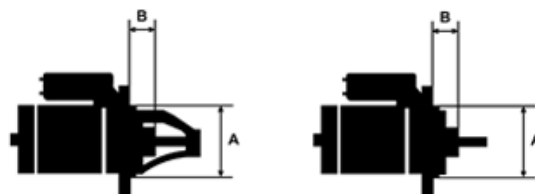

Data

AS index	S0018
Kategória	Štartéry
Výrobca	AS-PL
Náhrada za	Bosch

Vlastnosti produktu

Rozmer A [mm]	110
Rozmer B [mm]	27
Príkonnosť [kW]	2.2
Napätie [V]	12
Počet otvorov v hlavici	3
Počet závitových otvorov	1
Počet zubov (zapadá do)	9
Otáčka štartéra	CW

Využitie

IVECO

Značka	Model	Typ	let	Poznámky
IVECO	30-10 2.8 Diesel	[8140.23.]	05.1996-05.1999	
IVECO	30-8 2.4 Diesel	[8140.61.200]	04.1978-06.1989	
IVECO	30-8 2.5 Diesel	[8140.07.2700]	01.1992-08.1998	
IVECO	30-8 2.8 Diesel	[8140.63.]	09.1998-05.1999	
IVECO	35-10 2.4 Diesel	[8140.21.200]	02.1985-06.1989	
IVECO	35-10 2.5 Diesel	[8140.47.2790][8140.47]	01.1989-12.1996	
IVECO	35-12 2.5 Diesel	[8140.47.2700]	01.1997-05.1999	
IVECO	35-12 2.8 Diesel	[8140.43]	05.1996-05.1999	
IVECO	35-8 2.4 Diesel	[8140.61.200]	04.1978-06.1989	
IVECO	35-8 2.5 Diesel	[8140.07.2700]	01.1991-08.1998	
IVECO	35-8 2.5 Diesel	[8140.07.2712]	01.1989-08.1998	
IVECO	35-8 2.5 Diesel	[8140.67F]	05.1996-03.1998	
IVECO	35-8 2.8 Diesel	[8140.63.]	09.1998-05.1999	
IVECO	40-10 2.8 Diesel	[8140.23]	09.1996-05.1999	
IVECO	40-12 2.8 Diesel	[8140.43]	05.1996-05.1999	
IVECO	40-8 2.4 Diesel	[8140.61.200]	01.1983-06.1989	
IVECO	40420 2.4 Diesel	[8140.61.200]	04.1978-06.1989	
IVECO	40420 2.5 Diesel	[8140.07.2700]	01.1989-08.1998	
IVECO	40420 2.8 Diesel	[8140.63.]	09.1998-05.1999	
IVECO	40481 2.8 Diesel	[8140.23.]	05.1996-05.1999	
IVECO	45-10 2.4 Diesel	[8140.21.200]	02.1985-06.1989	
IVECO	45-10 2.8 Diesel	[8140.23]	05.1996-05.1999	
IVECO	45-12 2.8 Diesel	[8140.43]	05.1996-05.1999	
IVECO	49-10 2.4 Diesel	[8140.21.200]	02.1985-06.1989	
IVECO	49-10 2.8 Diesel	[8140.23]	05.1996-05.1999	
IVECO	49-12 2.8 Diesel	[8140.43]	05.1996-05.1999	
IVECO	59-12 2.8 Diesel	[8140.43]	05.1996-05.1999	