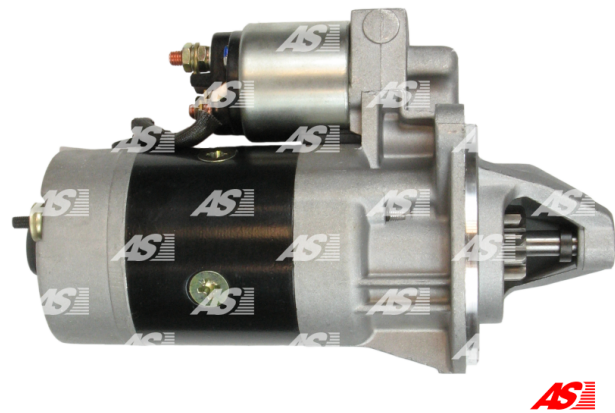

Data

AS index	S0018
Kategória	Štartéry
Výrobca	AS-PL
Náhrada za	Bosch

Vlastnosti produktu

Rozmer A [mm]	110
Rozmer B [mm]	27
Príkonný výkon [kW]	2.2
Napätie [V]	12
Počet otvorov v hlavici	3
Počet závitových otvorov	1
Počet zubov (zapadá do)	9
Otáčka štartéra	CW

Referenčné číslo (32)

Number	Výrobca
0001218174	BOSCH
0001218774	BOSCH
0986017490	BOSCH
111996	CARGO
CST10102AS	CASCO
CST10102GS	CASCO
CST15235GS	CASCO
3881	CEVAM
DRS7490	DELCO
EAA-121086	EAA
11837	EAI
25-2185	ELSTOCK
8817490	FRIESEN
CS1118	HC PARTS
8EA737578-001	HELLA
IS9438	ISKRA / LETRIKA