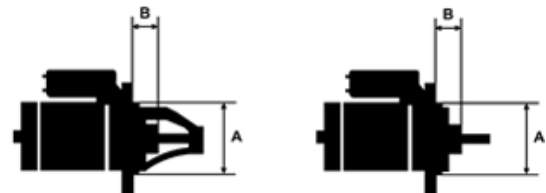

## Vlastnosti produktu

Rozmer A [ mm ]	110
Rozmer B [ mm ]	27
Príkonnosť [ kW ]	2.2
Napätie [ V ]	12
Počet otvorov v hlavici	3
Počet závitových otvorov	1
Počet zubov (zapadá do)	9
Otáčka štartéra	CW