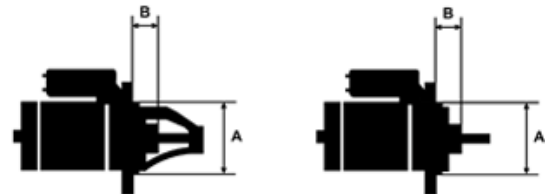

Data

AS index	S0021
Kategória	Štartéry
Výrobca	AS-PL
Náhrada za	Bosch

Vlastnosti produktu

Rozmer A [mm]	92
Rozmer B [mm]	47
Príkonnosť [kW]	6.6
Napätie [V]	24
Počet otvorov v hlavici	3
Počet zubov (zapadá do)	12
Otáčka štartéra	CW