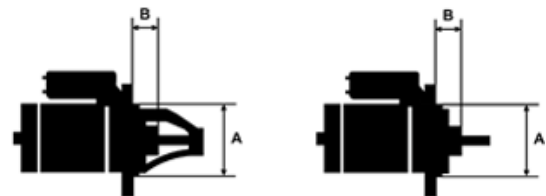

## Vlastnosti produktu

Rozmer A [ mm ]	92
Rozmer B [ mm ]	47
Príkonnosť [ kW ]	6.6
Napätie [ V ]	24
Počet otvorov v hlavici	3
Počet zubov (zapadá do)	12
Otáčka štartéra	CW