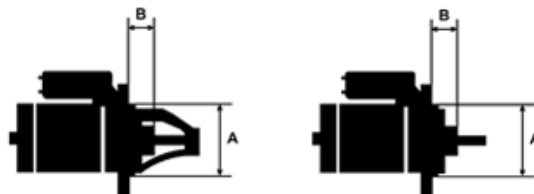

Data

AS index	S0022
Kategória	Štartéry
Výrobca	AS-PL
Náhrada za	Bosch

Vlastnosti produktu

Rozmer A [mm]	89
Rozmer B [mm]	40
Príkonnosť [kW]	6.6
Napätie [V]	24
Počet otvorov v hlavici	3
Počet zubov (zapadá do)	12
Otáčková rýchlosť štartéra	CW