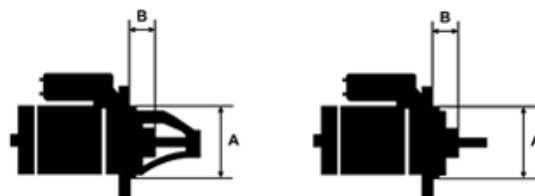

Data

AS index	S0023
Kategória	Štartéry
Výrobca	AS-PL
Náhrada za	Bosch

Vlastnosti produktu

Rozmer A [mm]	110
Rozmer B [mm]	47
Príkonnosť [kW]	5.4
Napätie [V]	24
Počet otvorov v hlavici	3
Počet zubov (zapadá do)	11
Otáčka štartéra	CW

Značka	Model	Typ	let	Poznámky
DAF	95.310 11.6	[WS225]	09.1987-	
DAF	95.330 11.6	[WS242][WS259]	08.1990-	
DAF	95.330 11.6	[WS259]	09.1987-09.1990	
DAF	95.350 11.6	[WS259]	09.1987-04.1997	
DAF	95.360 11.6	[WS268M]	03.1993-04.1997	
DAF	95.360 11.6	[WS268][WS268G][WS268L][WS268M]	09.1987-04.1997	
DAF	95.380 11.6	[WS282]	09.1987-	
DAF	95.400 11.6	[WS295][WS295G][WS295L]	08.1990-	
DAF	95.430 11.6	[WS315][WS315L][WS315M]	02.1992-	