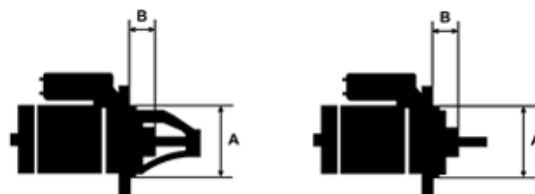

## Vlastnosti produktu

Rozmer A [ mm ]	82.5
Rozmer B [ mm ]	25
Príkonnosť [ kW ]	1.7
Napätie [ V ]	12
Počet otvorov v hlavici	2
Počet závitových otvorov	2
Počet zubov (zapadá do)	10
Otáčka štartéra	CW