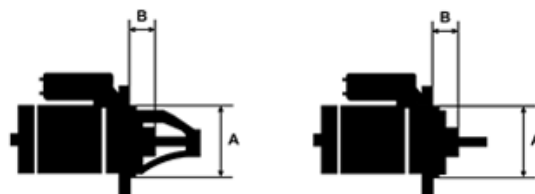

Data

AS index	S0029
Kategória	Štartéry
Výrobca	AS-PL
Náhrada za	Bosch

Vlastnosti produktu

Rozmer A [mm]	82.5
Rozmer B [mm]	25
Príkonnosť [kW]	1.7
Napätie [V]	12
Počet otvorov v hlavici	2
Počet závitových otvorov	2
Počet zubov (zapadá do)	10
Otáčka štartéra	CW

Referenčné číslo (42)

Number	Výrobca
AES6156	AUTOELECTRO
AEY2028	AUTOELECTRO
0001110016	BOSCH
0001110075	BOSCH
0001110091	BOSCH
0001110112	BOSCH
0986013150	BOSCH
111851	CARGO
CST10128AS	CASCO
3565	CEVAM
DRS3150	DELCO
DRS3150N	DELCO
EAA-121275	EAA
11284	EAI
25-1252	ELSTOCK
8013150	FRIESEN