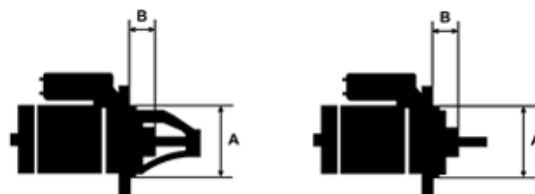

Data

AS index	S0030
Kategória	Štartéry
Výrobca	AS-PL
Náhrada za	Bosch

Vlastnosti produktu

Rozmer A [mm]	76
Rozmer B [mm]	27.5
Príkonnosť [kW]	1.4
Napätie [V]	12
Počet otvorov v hlavici	2
Počet závitových otvorov	1
Počet zubov (zapadá do)	9
Otáčka štartéra	CW