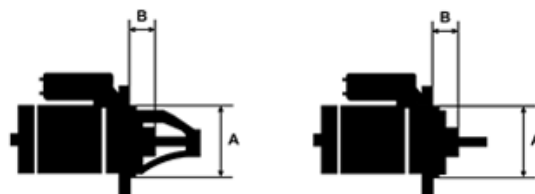

## Vlastnosti produktu

Rozmer A [ mm ]	76
Rozmer B [ mm ]	27.5
Príkonnosť [ kW ]	1.4
Napätie [ V ]	12
Počet otvorov v hlavici	2
Počet závitových otvorov	1
Počet zubov (zapadá do)	9
Otáčka štartéra	CW