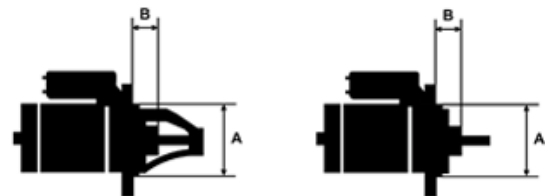

## Vlastnosti produktu

Rozmer A [ mm ]	76
Rozmer B [ mm ]	56
Príkonnosť [ kW ]	1.1
Napätie [ V ]	12
Počet otvorov v hlavici	2
Počet zubov (zapadá do)	10
Otáčka štartéra	ACW