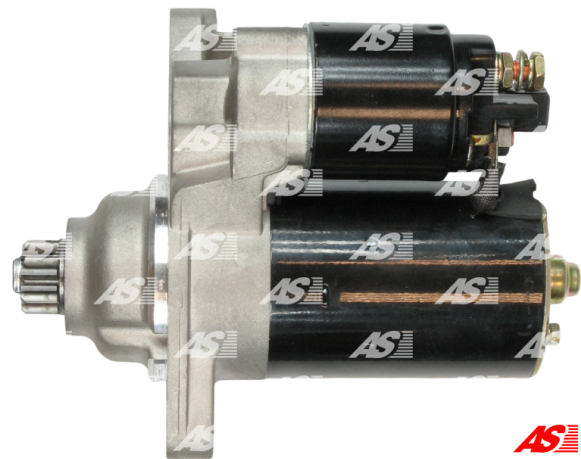

Data

AS index	S0032
Kategória	Štartéry
Výrobca	AS-PL
Náhrada za	Bosch

Vlastnosti produktu

Rozmer A [mm]	76
Rozmer B [mm]	56
Príkonnosť [kW]	1.1
Napätie [V]	12
Počet otvorov v hlavici	2
Počet zubov (zapadá do)	10
Otáčka štartéra	ACW

Referenčné číslo (30)

Number	Výrobca
0001121016	BOSCH
0001121017	BOSCH
0986018430	BOSCH
B001120046	BOSCH
112435	CARGO
CST10139AS	CASCO
CST10139GS	CASCO
CST15129GS	CASCO
3016	CEVAM
DRS8430	DELCO
EAA-121129	EAA
11911	EAI
25-2485	ELSTOCK
8018430	FRIESEN
CS1197	HC PARTS
8EA012527-401	HELLA
8EA737852-001	HELLA

42018430	HERTH+BUSS
22.1197	LAUBER
LRT00220	LUCAS
8212348	POWERMAX
88212348	POWERMAX
20513018	PRESTOLITE
300.559.102	PSH
RNL1843	RNL
2011-031RS	RS
458482	VALEO
02T911023E	VW
31220N	WAI / TRANSPO
STR50183	WOODAUTO