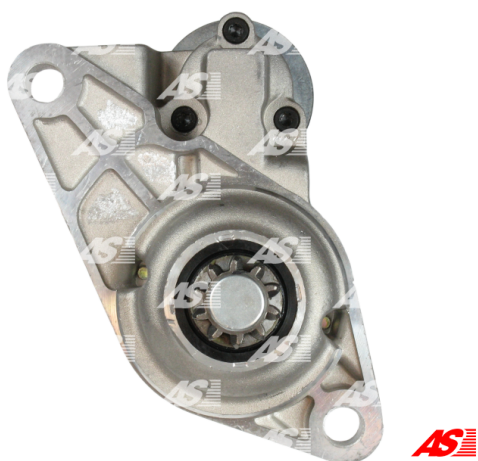

Data

AS index	S0032
Kategória	Štartéry
Výrobca	AS-PL
Náhrada za	Bosch

Vlastnosti produktu

Rozmer A [mm]	76
Rozmer B [mm]	56
Príkonnosť [kW]	1.1
Napätie [V]	12
Počet otvorov v hlavici	2
Počet zubov (zapadá do)	10
Otáčka štartéra	ACW

Referenčné číslo (33)

Number	Výrobca
AES2220	AUTOELECTRO
0001121016	BOSCH
0001121017	BOSCH
0986018430	BOSCH
B001120046	BOSCH
112435	CARGO
CST10139AS	CASCO
CST10139GS	CASCO
CST15129GS	CASCO
3016	CEVAM
DRS8430	DELCO
EAA-121129	EAA
11911	EAI
25-2485	ELSTOCK
8018430	FRIESEN
CS1197	HC PARTS
8EA012527-401	HELLA

8EA737852-001	HELLA
42018430	HERTH+BUSS
22.1197	LAUBER
LRT00220	LUCAS
8212348	POWERMAX
88212348	POWERMAX
20513018	PRESTOLITE
300.559.102	PSH
RNL1843	RNL
2011-031RS	RS
SS071	SOVEREIGN
SS611	SOVEREIGN
458482	VALEO
02T911023E	VW
31220N	WAI / TRANSPO
STR50183	WOODAUTO