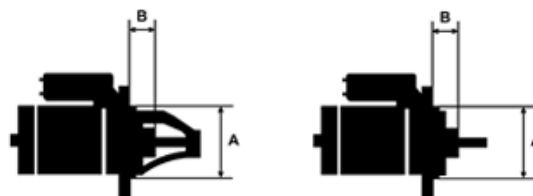

Data

AS index	S0032
Kategória	Štartéry
Výrobca	AS-PL
Náhrada za	Bosch

Vlastnosti produktu

Rozmer A [mm]	76
Rozmer B [mm]	56
Príkonnosť [kW]	1.1
Napätie [V]	12
Počet otvorov v hlavici	2
Počet zubov (zapadá do)	10
Otáčka štartéra	ACW