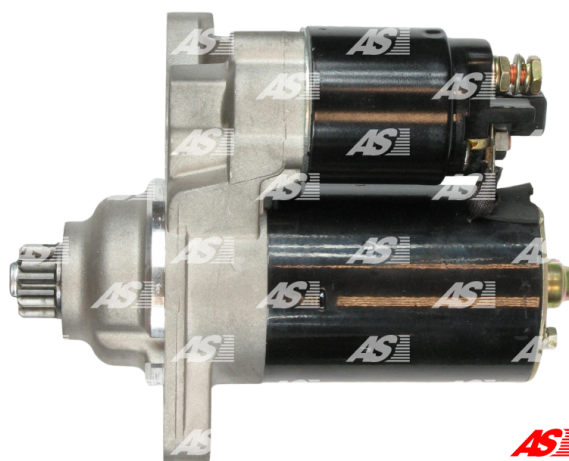

Data

AS index	S0032
Kategória	Štartéry
Výrobca	AS-PL
Náhrada za	Bosch

Vlastnosti produktu

Rozmer A [mm]	76
Rozmer B [mm]	56
Príkonnosť [kW]	1.1
Napätie [V]	12
Počet otvorov v hlavici	2
Počet zubov (zapadá do)	10
Otáčka štartéra	ACW

Referenčné číslo (33)

Number	Výrobca
AES2220	AUTOELECTRO
0001121016	BOSCH
0001121017	BOSCH
0986018430	BOSCH
B001120046	BOSCH
112435	CARGO
CST10139AS	CASCO
CST10139GS	CASCO
CST15129GS	CASCO
3016	CEVAM
DRS8430	DELCO
EAA-121129	EAA
11911	EAI
25-2485	ELSTOCK
8018430	FRIESEN
CS1197	HC PARTS
8EA012527-401	HELLA

8EA737852-001	HELLA
42018430	HERTH+BUSS
22.1197	LAUBER
LRT00220	LUCAS
8212348	POWERMAX
88212348	POWERMAX
20513018	PRESTOLITE
300.559.102	PSH
RNL1843	RNL
2011-031RS	RS
SS071	SOVEREIGN
SS611	SOVEREIGN
458482	VALEO
02T911023E	VW
31220N	WAI / TRANSPO
STR50183	WOODAUTO