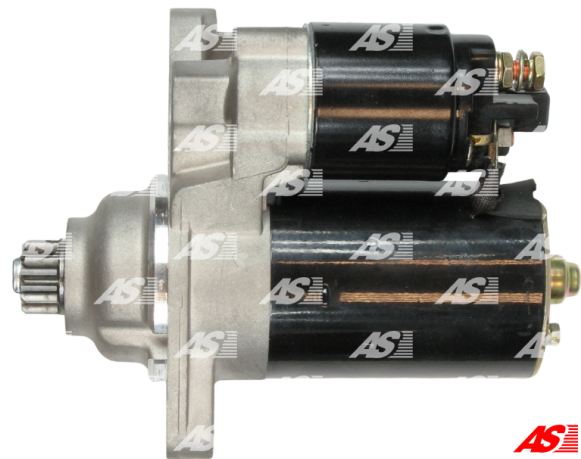

## Data

AS index	S0032
Kategória	Štartéry
Výrobca	AS-PL
Náhrada za	Bosch

## Vlastnosti produktu

Rozmer A [ mm ]	76
Rozmer B [ mm ]	56
Príkonnosť [ kW ]	1.1
Napätie [ V ]	12
Počet otvorov v hlavici	2
Počet zubov (zapadá do)	10
Otáčka štartéra	ACW

## Referenčné číslo (30)

Number	Výrobca
0001121016	BOSCH
0001121017	BOSCH
0986018430	BOSCH
B001120046	BOSCH
112435	CARGO
CST10139AS	CASCO
CST10139GS	CASCO
CST15129GS	CASCO
3016	CEVAM
DRS8430	DELCO
EAA-121129	EAA
11911	EAI
25-2485	ELSTOCK
8018430	FRIESEN
CS1197	HC PARTS
8EA012527-401	HELLA
8EA737852-001	HELLA