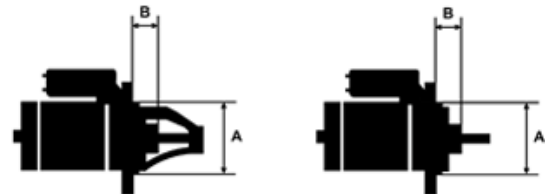

Data

AS index	S0032
Kategória	Štartéry
Výrobca	AS-PL
Náhrada za	Bosch

Vlastnosti produktu

Rozmer A [mm]	76
Rozmer B [mm]	56
Príkonnosť [kW]	1.1
Napätie [V]	12
Počet otvorov v hlavici	2
Počet zubov (zapadá do)	10
Otáčka štartéra	ACW