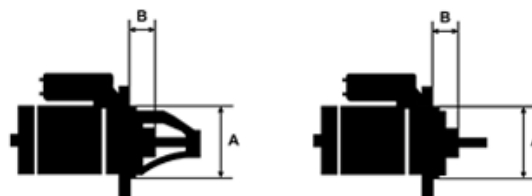

## Vlastnosti produktu

Rozmer A [ mm ]	76
Rozmer B [ mm ]	53
Príkonnosť [ kW ]	1.1
Napätie [ V ]	12
Počet otvorov v hlavici	2
Počet zubov (zapadá do)	10
Otáčka štartéra	ACW