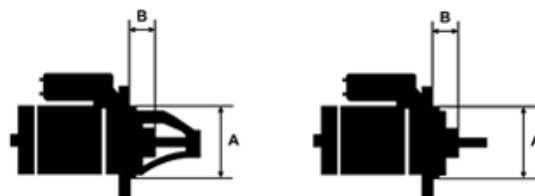

Data

AS index	S0033
Kategória	Štartéry
Výrobca	AS-PL
Náhrada za	Bosch

Vlastnosti produktu

Rozmer A [mm]	76
Rozmer B [mm]	53
Príkonnosť [kW]	1.1
Napätie [V]	12
Počet otvorov v hlavici	2
Počet zubov (zapadá do)	10
Otáčka štartéra	ACW