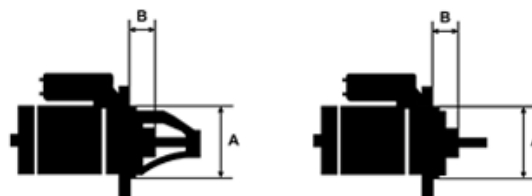

Data

AS index	S0033
Kategória	Štartéry
Výrobca	AS-PL
Náhrada za	Bosch

Vlastnosti produktu

Rozmer A [mm]	76
Rozmer B [mm]	53
Príkonnosť [kW]	1.1
Napätie [V]	12
Počet otvorov v hlavici	2
Počet zubov (zapadá do)	10
Otáčka štartéra	ACW