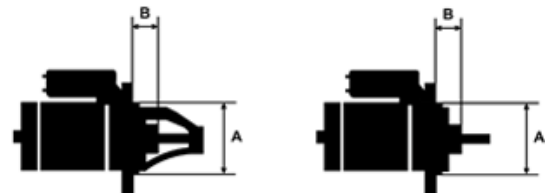

Data

AS index	S0036
Kategória	Štartéry
Výrobca	AS-PL
Náhrada za	Bosch

Vlastnosti produktu

Rozmer A [mm]	82.3
Rozmer B [mm]	19
Príkonnosť [kW]	2.0
Napätie [V]	12
Počet otvorov v hlavici	2
Počet závitových otvorov	1
Počet zubov (zapadá do)	10
Otáčka štartéra	CW