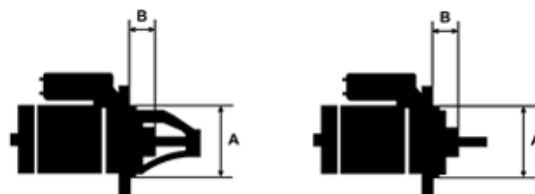

## Vlastnosti produktu

|                          |      |
|--------------------------|------|
| Rozmer A [ mm ]          | 82.5 |
| Rozmer B [ mm ]          | 16   |
| Príkonnosť [ kW ]        | 1.7  |
| Napätie [ V ]            | 12   |
| Počet otvorov v hlavici  | 3    |
| Počet závitových otvorov | 1    |
| Počet zubov (zapadá do)  | 9    |
| Otáčka štartéra          | CW   |