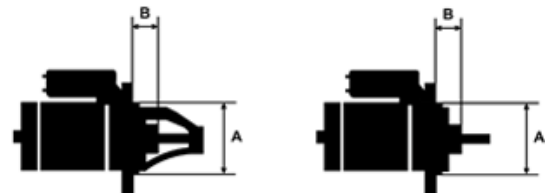

Data

AS index	S0038
Kategória	Štartéry
Výrobca	AS-PL
Náhrada za	Bosch

Vlastnosti produktu

Rozmer A [mm]	82.5
Rozmer B [mm]	16
Príkonnosť [kW]	1.7
Napätie [V]	12
Počet otvorov v hlavici	3
Počet závitových otvorov	1
Počet zubov (zapadá do)	9
Otáčková rýchlosť štartéra	CW