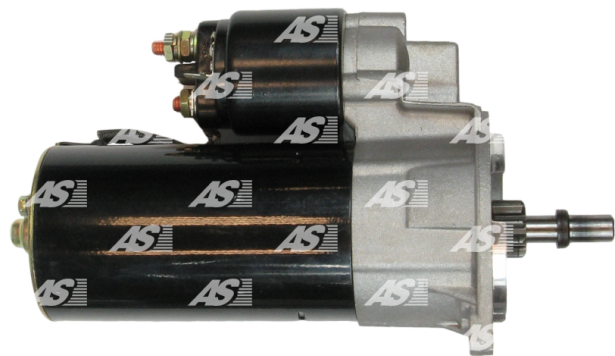

Data

AS index	S0038
Kategória	Štartéry
Výrobca	AS-PL
Náhrada za	Bosch

Vlastnosti produktu

Rozmer A [mm]	82.5
Rozmer B [mm]	16
Príkonnosť [kW]	1.7
Napätie [V]	12
Počet otvorov v hlavici	3
Počet závitových otvorov	1
Počet zubov (zapadá do)	9
Otáčka štartéra	CW

Referenčné číslo (30)

Number	Výrobca
AES4119	AUTOELECTRO
0001110007	BOSCH
0001110008	BOSCH
0001317007	BOSCH
0986015320	BOSCH
0986015328	BOSCH
110994	CARGO
113888	CARGO
3409	CEVAM
DR55320	DELCO
EAA-121282	EAA
11122	EAI
25-3357	ELSTOCK
8015320	FRIESEN
CS606	HC PARTS
8EA730176-001	HELLA

22.0606	LAUBER
22.0606M	LAUBER
LR500419	LUCAS
8212660	POWERMAX
RNL1532	RNL
2011-037RS	RS
SS261	SOVEREIGN
436017	VALEO
VS175	VALEO
068911023L	VW
068911023LX	VW
068911023PX	VW
22821N	WAI / TRANSPO
STR50065	WOODAUTO