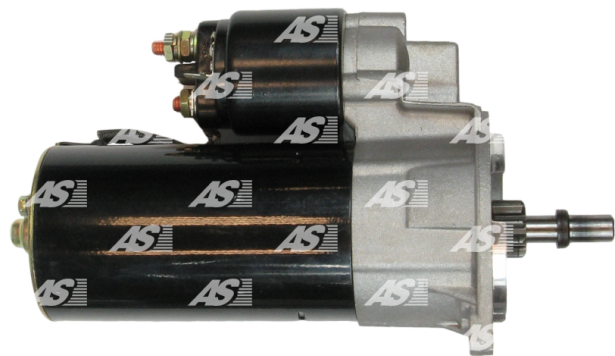

Data

| | |
|------------|----------|
| AS index | S0038 |
| Kategória | Štartéry |
| Výrobca | AS-PL |
| Náhrada za | Bosch |

Vlastnosti produktu

| | |
|--------------------------|------|
| Rozmer A [mm] | 82.5 |
| Rozmer B [mm] | 16 |
| Príkonnosť [kW] | 1.7 |
| Napätie [V] | 12 |
| Počet otvorov v hlavici | 3 |
| Počet závitových otvorov | 1 |
| Počet zubov (zapadá do) | 9 |
| Otáčka štartéra | CW |

Referenčné číslo (28)

| Number | Výrobca |
|---------------|----------|
| 0001110007 | BOSCH |
| 0001110008 | BOSCH |
| 0001317007 | BOSCH |
| 0986015320 | BOSCH |
| 0986015328 | BOSCH |
| 110994 | CARGO |
| 113888 | CARGO |
| 3409 | CEVAM |
| DRS5320 | DELCO |
| EAA-121282 | EAA |
| 11122 | EAI |
| 25-3357 | ELSTOCK |
| 8015320 | FRIESEN |
| CS606 | HC PARTS |
| 8EA730176-001 | HELLA |
| 22.0606 | LAUBER |

| | |
|-------------|---------------|
| 22.0606M | LAUBER |
| LR500419 | LUCAS |
| 8212660 | POWERMAX |
| RNL1532 | RNL |
| 2011-037RS | RS |
| 436017 | VALEO |
| VS175 | VALEO |
| 068911023L | VW |
| 068911023LX | VW |
| 068911023PX | VW |
| 22821N | WAI / TRANSPO |
| STR50065 | WOODAUTO |