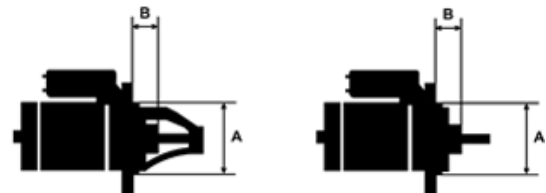

Data

| | |
|------------|----------|
| AS index | S0038 |
| Kategória | Štartéry |
| Výrobca | AS-PL |
| Náhrada za | Bosch |

Vlastnosti produktu

| | |
|--------------------------|------|
| Rozmer A [mm] | 82.5 |
| Rozmer B [mm] | 16 |
| Príkonnosť [kW] | 1.7 |
| Napätie [V] | 12 |
| Počet otvorov v hlavici | 3 |
| Počet závitových otvorov | 1 |
| Počet zubov (zapadá do) | 9 |
| Otáčka štartéra | CW |