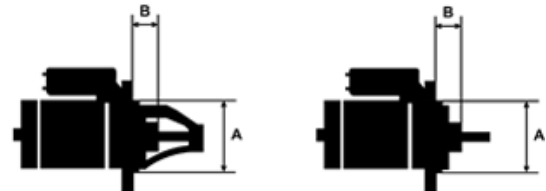

Data

AS index	S0038
Kategória	Štartéry
Výrobca	AS-PL
Náhrada za	Bosch

Vlastnosti produktu

Rozmer A [mm]	82.5
Rozmer B [mm]	16
Príkonnosť [kW]	1.7
Napätie [V]	12
Počet otvorov v hlavici	3
Počet závitových otvorov	1
Počet zubov (zapadá do)	9
Otáčka štartéra	CW