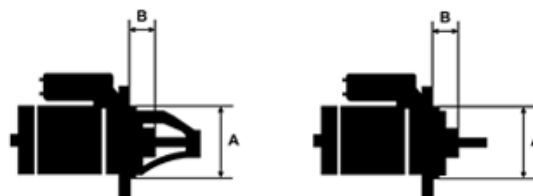

Data

AS index	S0042
Kategória	Štartéry
Výrobca	AS-PL
Náhrada za	Bosch

Vlastnosti produktu

Rozmer A [mm]	92
Rozmer B [mm]	20
Príkonnosť [kW]	2.2
Napätie [V]	12
Počet otvorov v hlavici	3
Počet zubov (zapadá do)	9
Otáčka štartéra	CW