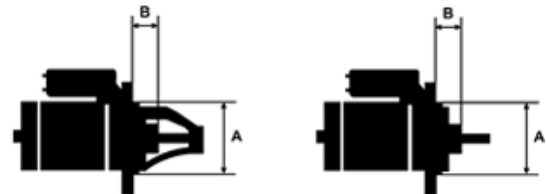

## Vlastnosti produktu

Rozmer A [ mm ]	76
Rozmer B [ mm ]	21
Príkonnosť [ kW ]	1.4
Napätie [ V ]	12
Počet otvorov v hlavici	3
Počet zubov (zapadá do)	9
Otáčka štartéra	CW