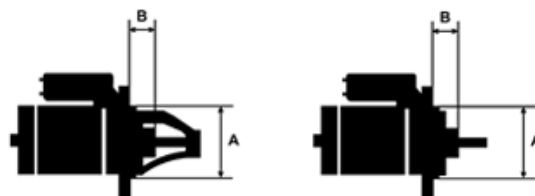

## Vlastnosti produktu

Rozmer A [ mm ]	76
Rozmer B [ mm ]	21
Príkonnosť [ kW ]	1.4
Napätie [ V ]	12
Počet otvorov v hlavici	3
Počet zubov (zapadá do)	9
Otáčka štartéra	CW