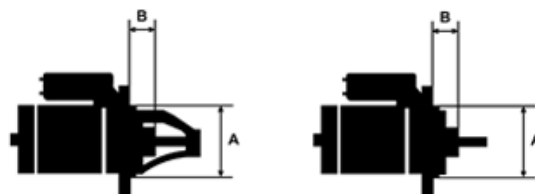

## Vlastnosti produktu

Rozmer A [ mm ]	76.00
Rozmer B [ mm ]	33.00
Príkonnosť [ kW ]	1.7
Napätie [ V ]	12
Počet otvorov v hlavici	3
Počet závitových otvorov	0
Počet zubov (zapadá do)	9
Otáčka štartéra	ACW