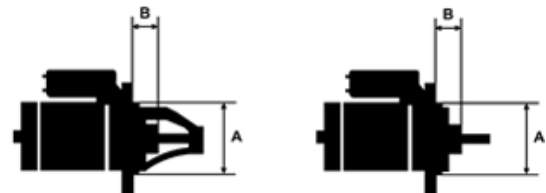

## Vlastnosti produktu

|                          |       |
|--------------------------|-------|
| Rozmer A [ mm ]          | 76.00 |
| Rozmer B [ mm ]          | 33.00 |
| Príkonnosť [ kW ]        | 1.7   |
| Napätie [ V ]            | 12    |
| Počet otvorov v hlavici  | 3     |
| Počet závitových otvorov | 0     |
| Počet zubov (zapadá do)  | 9     |
| Otáčka štartéra          | ACW   |