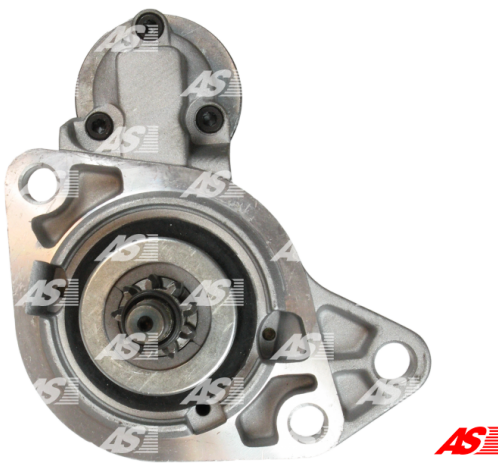

## Data

|            |          |
|------------|----------|
| AS index   | S0045    |
| Kategória  | Štartéry |
| Výrobca    | AS-PL    |
| Náhrada za | Bosch    |

## Vlastnosti produktu

|                          |       |
|--------------------------|-------|
| Rozmer A [ mm ]          | 76.00 |
| Rozmer B [ mm ]          | 33.00 |
| Príkonnosť [ kW ]        | 1.7   |
| Napätie [ V ]            | 12    |
| Počet otvorov v hlavici  | 3     |
| Počet závitových otvorov | 0     |
| Počet zubov (zapadá do)  | 9     |
| Otáčka štartéra          | ACW   |

## Referenčné číslo (34)

| Number     | Výrobca |
|------------|---------|
| 0001110001 | BOSCH   |
| 0001110002 | BOSCH   |
| 0001110014 | BOSCH   |
| 0001110015 | BOSCH   |
| 0001110133 | BOSCH   |
| 0001110134 | BOSCH   |
| 0001117008 | BOSCH   |
| 0986013050 | BOSCH   |
| B001117071 | BOSCH   |
| 111060     | CARGO   |
| CST10137AS | CASCO   |
| 3582       | CEVAM   |
| DRS3050    | DELCO   |
| EAA-121334 | EAA     |
| 11398      | EAI     |
| 25-1013    | ELSTOCK |

|               |                 |
|---------------|-----------------|
| 8013050       | FRIESEN         |
| CS295         | HC PARTS        |
| 8EA726055-001 | HELLA           |
| 42017000      | HERTH+BUSS      |
| 11.130.722    | ISKRA / LETRIKA |
| 22.0295       | LAUBER          |
| LR500528      | LUCAS           |
| 8213228       | POWERMAX        |
| 88213228      | POWERMAX        |
| 35259910      | PRESTOLITE      |
| 2011-044RS    | RS              |
| 436020        | VALEO           |
| VS255         | VALEO           |
| 068911023G    | VW              |
| 068911023GX   | VW              |
| 068911024K    | VW              |
| 176911023     | VW              |
| 17030R        | WAI / TRANSPO   |