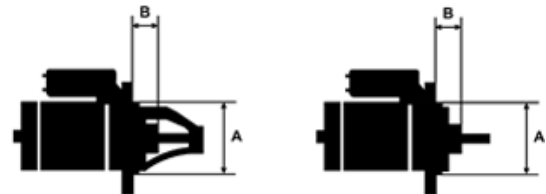

Data

AS index	S0045
Kategória	Štartéry
Výrobca	AS-PL
Náhrada za	Bosch

Vlastnosti produktu

Rozmer A [mm]	76
Rozmer B [mm]	33
Príkonnosť [kW]	1.7
Napätie [V]	12
Počet otvorov v hlavici	2
Počet zubov (zapadá do)	9
Otáčka štartéra	ACW