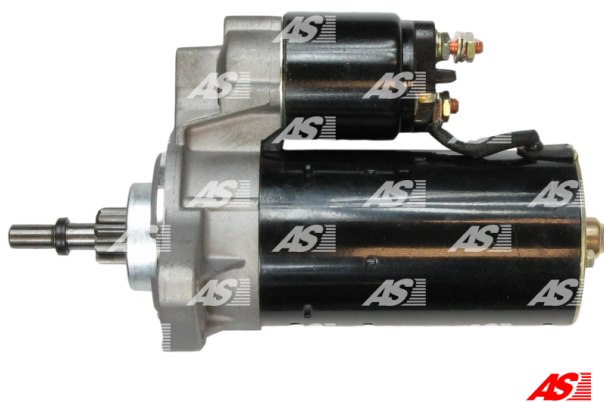

## Data

AS index	S0045
Kategória	Štartéry
Výrobca	AS-PL
Náhrada za	Bosch

## Vlastnosti produktu

Rozmer A [ mm ]	76.00
Rozmer B [ mm ]	33.00
Príkonnosť [ kW ]	1.7
Napätie [ V ]	12
Počet otvorov v hlavici	3
Počet závitových otvorov	0
Počet zubov (zapadá do)	9
Otáčka štartéra	ACW

## Referenčné číslo (36)

Number	Výrobca
AES5128	AUTOELECTRO
0001110001	BOSCH
0001110002	BOSCH
0001110014	BOSCH
0001110015	BOSCH
0001110133	BOSCH
0001110134	BOSCH
0001117008	BOSCH
0986013050	BOSCH
B001117071	BOSCH
111060	CARGO
CST10137AS	CASCO
3582	CEVAM
DRS3050	DELCO
EAA-121334	EAA
11398	EAI