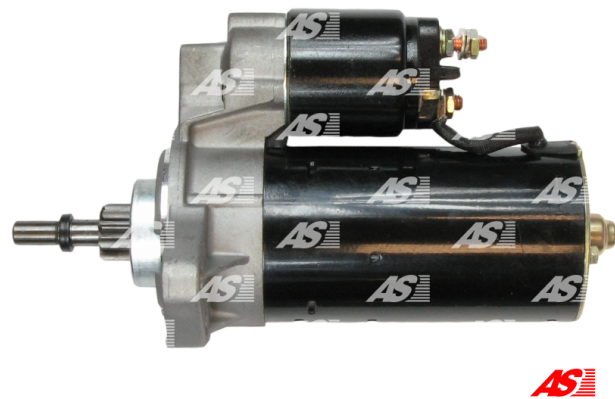

Data

AS index	S0045
Kategória	Štartéry
Výrobca	AS-PL
Náhrada za	Bosch

Vlastnosti produktu

Rozmer A [mm]	76
Rozmer B [mm]	33
Príkonnosť [kW]	1.7
Napätie [V]	12
Počet otvorov v hlavici	2
Počet zubov (zapadá do)	9
Otáčka štartéra	ACW

Referenčné číslo (34)

Number	Výrobca
0001110001	BOSCH
0001110002	BOSCH
0001110014	BOSCH
0001110015	BOSCH
0001110133	BOSCH
0001110134	BOSCH
0001117008	BOSCH
0986013050	BOSCH
B001117071	BOSCH
111060	CARGO
CST10137AS	CASCO
3582	CEVAM
DRS3050	DELCO
EAA-121334	EAA
11398	EAI
25-1013	ELSTOCK
8013050	FRIESEN

CS295	HC PARTS
8EA726055-001	HELLA
42017000	HERTH+BUSS
11.130.722	ISKRA / LETRIKA
22.0295	LAUBER
LR500528	LUCAS
8213228	POWERMAX
88213228	POWERMAX
35259910	PRESTOLITE
2011-044RS	RS
436020	VALEO
VS255	VALEO
068911023G	VW
068911023GX	VW
068911024K	VW
176911023	VW
17030R	WAI / TRANSPO