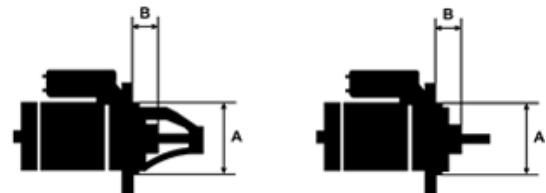

Data

AS index	S0045
Kategória	Štartéry
Výrobca	AS-PL
Náhrada za	Bosch

Vlastnosti produktu

Rozmer A [mm]	76.00
Rozmer B [mm]	33.00
Príkonnosť [kW]	1.7
Napätie [V]	12
Počet otvorov v hlavici	3
Počet závitových otvorov	0
Počet zubov (zapadá do)	9
Otáčka štartéra	ACW