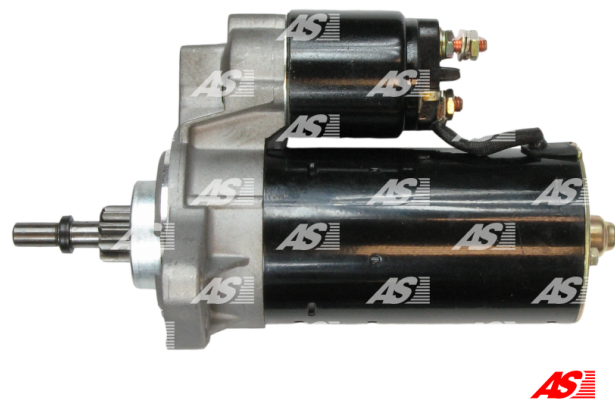

## Data

|            |          |
|------------|----------|
| AS index   | S0045    |
| Kategória  | Štartéry |
| Výrobca    | AS-PL    |
| Náhrada za | Bosch    |

## Vlastnosti produktu

|                          |       |
|--------------------------|-------|
| Rozmer A [ mm ]          | 76.00 |
| Rozmer B [ mm ]          | 33.00 |
| Príkonnosť [ kW ]        | 1.7   |
| Napätie [ V ]            | 12    |
| Počet otvorov v hlavici  | 3     |
| Počet závitových otvorov | 0     |
| Počet zubov (zapadá do)  | 9     |
| Otáčka štartéra          | ACW   |

|               |                 |
|---------------|-----------------|
| 8013050       | FRIESEN         |
| CS295         | HC PARTS        |
| 8EA726055-001 | HELLA           |
| 42017000      | HERTH+BUSS      |
| 11.130.722    | ISKRA / LETRIKA |
| 22.0295       | LAUBER          |
| LR500528      | LUCAS           |
| 8213228       | POWERMAX        |
| 88213228      | POWERMAX        |
| 35259910      | PRESTOLITE      |
| 2011-044RS    | RS              |
| 436020        | VALEO           |
| VS255         | VALEO           |
| 068911023G    | VW              |
| 068911023GX   | VW              |
| 068911024K    | VW              |
| 176911023     | VW              |
| 17030R        | WAI / TRANSPO   |