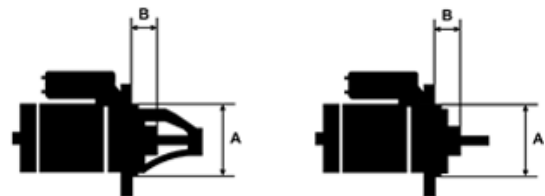

Data

AS index	S0046
Kategória	Štartéry
Výrobca	AS-PL
Náhrada za	Bosch

Vlastnosti produktu

Rozmer A [mm]	76.2
Rozmer B [mm]	32.4
Príkonnosť [kW]	0.7
Napätie [V]	12
Počet otvorov v hlavici	2
Počet zubov (zapadá do)	9
Otáčka štartéra	ACW