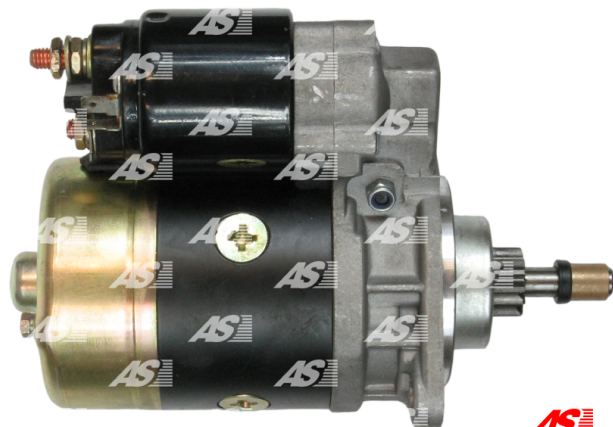

Data

AS index	S0046
Kategória	Štartéry
Výrobca	AS-PL
Náhrada za	Bosch

Vlastnosti produktu

Rozmer A [mm]	76.2
Rozmer B [mm]	32.4
Príkonnosť [kW]	0.7
Napätie [V]	12
Počet otvorov v hlavici	2
Počet zubov (zapadá do)	9
Otáčka štartéra	ACW

Referenčné číslo (52)

Number	Výrobca
AES1133	AUTOELECTRO
0001211012	BOSCH
0001211013	BOSCH
0001211014	BOSCH
0001211992	BOSCH
0001211993	BOSCH
0001211997	BOSCH
0001211998	BOSCH
0986010530	BOSCH
9000020027	BOSCH
9000042021	BOSCH
9000042027	BOSCH
9000042034	BOSCH
9000082009	BOSCH
9007042024	BOSCH
R007042024	BOSCH
110363	CARGO

CST10188RS	CASCO
3521	CEVAM
DRS0530	DELCO
EAA-121303	EAA
11262	EAI
11538	EAI
25-0134	ELSTOCK
8010530	FRIESEN
CS62	HC PARTS
8EA726227-001	HELLA
42100165	HERTH+BUSS
IS9433	ISKRA / LETRIKA
22.0062	LAUBER
22.0062M	LAUBER
25257	LUCAS
25286	LUCAS
LRS00133	LUCAS
8212224	POWERMAX
88212224	POWERMAX
2011-045RS	RS
SS180	SOVEREIGN
433269	VALEO
D8E158	VALEO
VS193	VALEO
111911023BT	VW
111911023C	VW
111911023D	VW
211911023	VW
311911023B	VW
311911023C	VW
311911023D	VW
311911023DX	VW
16450N	WAI / TRANSCO
16450R	WAI / TRANSCO
STR50117	WOODAUTO