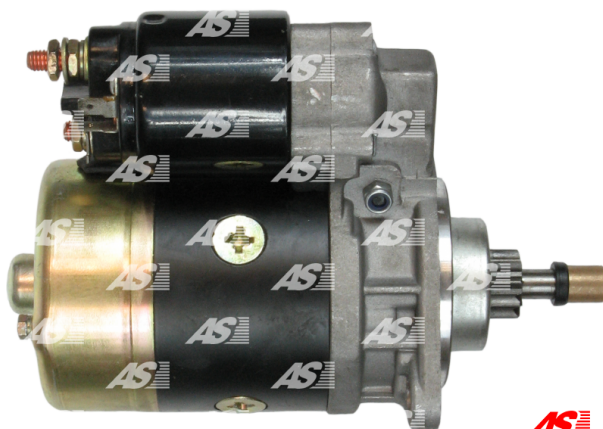

Data

| | |
|------------|----------|
| AS index | S0046 |
| Kategória | Štartéry |
| Výrobca | AS-PL |
| Náhrada za | Bosch |

Vlastnosti produktu

| | |
|-------------------------|------|
| Rozmer A [mm] | 76.2 |
| Rozmer B [mm] | 32.4 |
| Príkonnosť [kW] | 0.7 |
| Napätie [V] | 12 |
| Počet otvorov v hlavici | 2 |
| Počet zubov (zapadá do) | 9 |
| Otáčka štartéra | ACW |

Referenčné číslo (50)

| Number | Výrobca |
|------------|---------|
| 0001211012 | BOSCH |
| 0001211013 | BOSCH |
| 0001211014 | BOSCH |
| 0001211992 | BOSCH |
| 0001211993 | BOSCH |
| 0001211997 | BOSCH |
| 0001211998 | BOSCH |
| 0986010530 | BOSCH |
| 9000020027 | BOSCH |
| 9000042021 | BOSCH |
| 9000042027 | BOSCH |
| 9000042034 | BOSCH |
| 9000082009 | BOSCH |
| 9007042024 | BOSCH |
| R007042024 | BOSCH |
| 110363 | CARGO |
| CST10188RS | CASCO |

| | |
|---------------|-----------------|
| 3521 | CEVAM |
| DRS0530 | DELCO |
| EAA-121303 | EAA |
| 11262 | EAI |
| 11538 | EAI |
| 25-0134 | ELSTOCK |
| 8010530 | FRIESEN |
| CS62 | HC PARTS |
| 8EA726227-001 | HELLA |
| 42100165 | HERTH+BUSS |
| IS9433 | ISKRA / LETRIKA |
| 22.0062 | LAUBER |
| 22.0062M | LAUBER |
| 25257 | LUCAS |
| 25286 | LUCAS |
| LRS00133 | LUCAS |
| 8212224 | POWERMAX |
| 88212224 | POWERMAX |
| 2011-045RS | RS |
| 433269 | VALEO |
| D8E158 | VALEO |
| VS193 | VALEO |
| 111911023BT | VW |
| 111911023C | VW |
| 111911023D | VW |
| 211911023 | VW |
| 311911023B | VW |
| 311911023C | VW |
| 311911023D | VW |
| 311911023DX | VW |
| 16450N | WAI / TRANSPO |
| 16450R | WAI / TRANSPO |
| STR50117 | WOODAUTO |