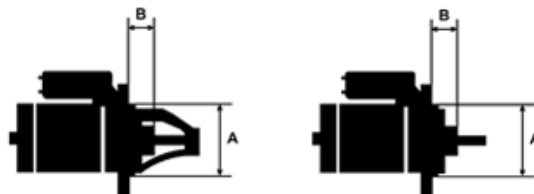

Data

| | |
|------------|----------|
| AS index | S0046 |
| Kategória | Štartéry |
| Výrobca | AS-PL |
| Náhrada za | Bosch |

Vlastnosti produktu

| | |
|-------------------------|------|
| Rozmer A [mm] | 76.2 |
| Rozmer B [mm] | 32.4 |
| Príkonnosť [kW] | 0.7 |
| Napätie [V] | 12 |
| Počet otvorov v hlavici | 2 |
| Počet zubov (zapadá do) | 9 |
| Otáčka štartéra | ACW |