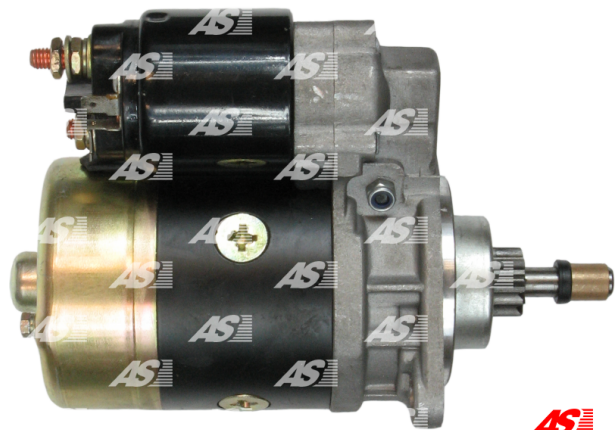

Data

AS index	S0046
Kategória	Štartéry
Výrobca	AS-PL
Náhrada za	Bosch

Vlastnosti produktu

Rozmer A [mm]	76.2
Rozmer B [mm]	32.4
Príkonnosť [kW]	0.7
Napätie [V]	12
Počet otvorov v hlavici	2
Počet zubov (zapadá do)	9
Otáčka štartéra	ACW

Referenčné číslo (50)

Number	Výrobca
0001211012	BOSCH
0001211013	BOSCH
0001211014	BOSCH
0001211992	BOSCH
0001211993	BOSCH
0001211997	BOSCH
0001211998	BOSCH
0986010530	BOSCH
9000020027	BOSCH
9000042021	BOSCH
9000042027	BOSCH
9000042034	BOSCH
9000082009	BOSCH
9007042024	BOSCH
R007042024	BOSCH
110363	CARGO
CST10188RS	CASCO

3521	CEVAM
DRS0530	DELCO
EAA-121303	EAA
11262	EAI
11538	EAI
25-0134	ELSTOCK
8010530	FRIESEN
CS62	HC PARTS
8EA726227-001	HELLA
42100165	HERTH+BUSS
IS9433	ISKRA / LETRIKA
22.0062	LAUBER
22.0062M	LAUBER
25257	LUCAS
25286	LUCAS
LRS00133	LUCAS
8212224	POWERMAX
88212224	POWERMAX
2011-045RS	RS
433269	VALEO
D8E158	VALEO
VS193	VALEO
111911023BT	VW
111911023C	VW
111911023D	VW
211911023	VW
311911023B	VW
311911023C	VW
311911023D	VW
311911023DX	VW
16450N	WAI / TRANSPO
16450R	WAI / TRANSPO
STR50117	WOODAUTO