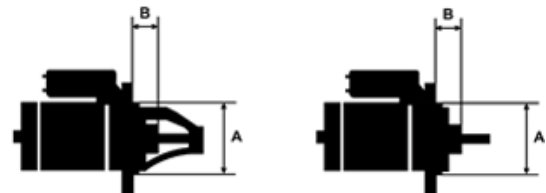

Data

AS index	S0047
Kategória	Štartéry
Výrobca	AS-PL
Náhrada za	Bosch

Vlastnosti produktu

Rozmer A [mm]	82.5
Rozmer B [mm]	21
Príkonnosť [kW]	2.2
Napätie [V]	12
Počet otvorov v hlavici	2
Počet závitových otvorov	2
Počet zubov (zapadá do)	9
Otáčka štartéra	CW