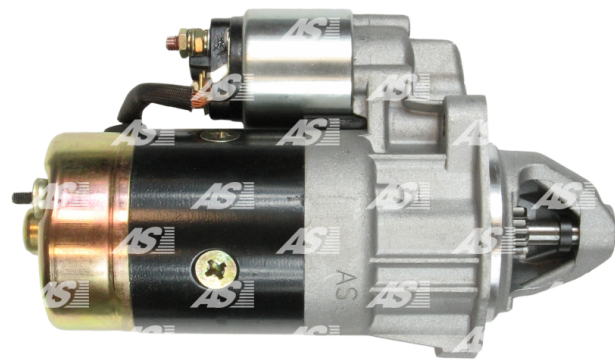

Data

AS index	S0047
Kategória	Štartéry
Výrobca	AS-PL
Náhrada za	Bosch

Vlastnosti produktu

Rozmer A [mm]	82.5
Rozmer B [mm]	21
Napätie [V]	12
Príkion [kW]	2.2
Počet otvorov v hlavici	2
Počet závitových otvorov	2
Počet zubov (zapadá do)	9
Otáčka štartéra	CW

Referenčné číslo (143)

Number	Výrobca
AES5134	AUTOELECTRO
AES8116	AUTOELECTRO
AES9191	AUTOELECTRO
0001218012	BOSCH
0001218013	BOSCH
0001218018	BOSCH
0001218113	BOSCH
0001218114	BOSCH
0001218115	BOSCH
0001218715	BOSCH
0001362001	BOSCH
0001362002	BOSCH
0001362029	BOSCH
0001362030	BOSCH
0001362047	BOSCH
0001362600	BOSCH
0001362601	BOSCH
0001369004	BOSCH
0986011050	BOSCH
0986011150	BOSCH
0986012690	BOSCH
0986013418	BOSCH