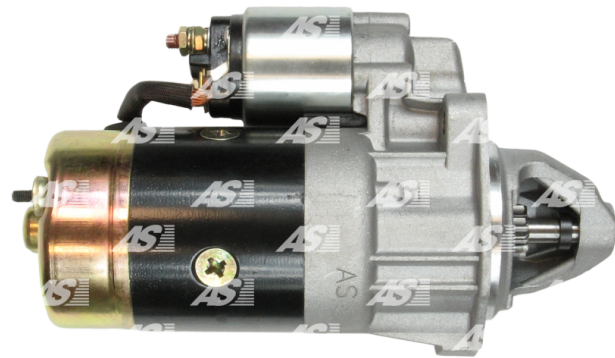

Data

AS index	S0047
Kategória	Štartéry
Výrobca	AS-PL
Náhrada za	Bosch

Vlastnosti produktu

Rozmer A [mm]	82.5
Rozmer B [mm]	21
Príkonnosť [kW]	2.2
Napätie [V]	12
Počet otvorov v hlavici	2
Počet závitových otvorov	2
Počet zubov (zapadá do)	9
Otáčka štartéra	CW