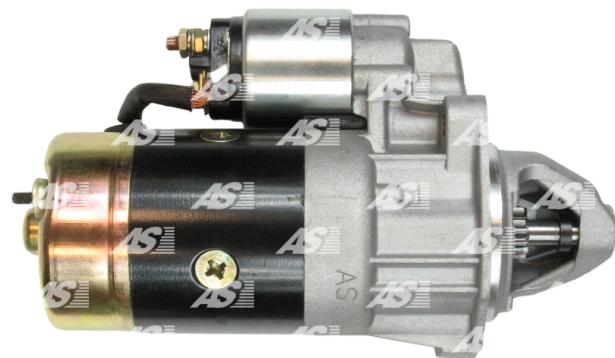

Data

AS index	S0047
Kategória	Štartéry
Výrobca	AS-PL
Náhrada za	Bosch

Vlastnosti produktu

Rozmer A [mm]	82.5
Rozmer B [mm]	21
Príkonnosť [kW]	2.2
Napätie [V]	12
Počet otvorov v hlavici	2
Počet závitových otvorov	2
Počet zubov (zapadá do)	9
Otáčka štartéra	CW