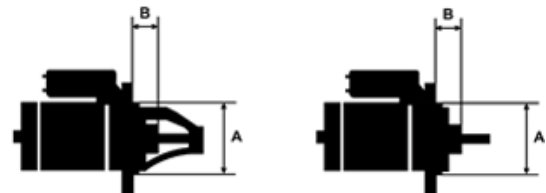

## Vlastnosti produktu

Rozmer A [ mm ]	82.5
Rozmer B [ mm ]	21
Príkonnosť [ kW ]	2.2
Napätie [ V ]	12
Počet otvorov v hlavici	2
Počet závitových otvorov	2
Počet zubov (zapadá do)	9
Otáčka štartéra	CW