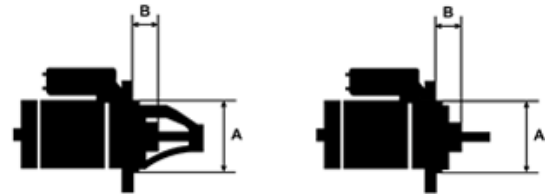

Data

AS index	S0047
Kategória	Štartéry
Výrobca	AS-PL
Náhrada za	Bosch

Vlastnosti produktu

Rozmer A [mm]	82.5
Rozmer B [mm]	21
Príkonnosť [kW]	2.2
Napätie [V]	12
Počet otvorov v hlavici	2
Počet závitových otvorov	2
Počet zubov (zapadá do)	9
Otáčka štartéra	CW